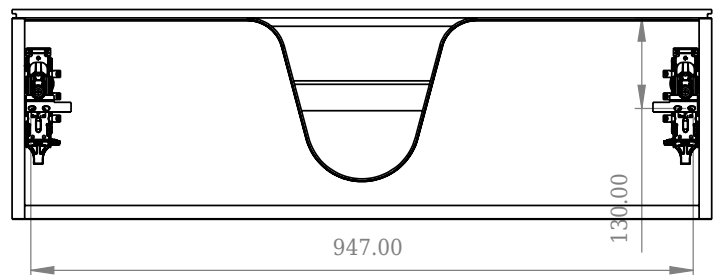

SQ2 100 kabinett med servant

SKU: 30010234

F View

Top View

Side View

Back View

Farge: Matt hvit
Størrelse: 28.8cm / 100cm / 45cm
Vekt: 39kg. netto

SQ2 100 kabinett med servant detaljer: