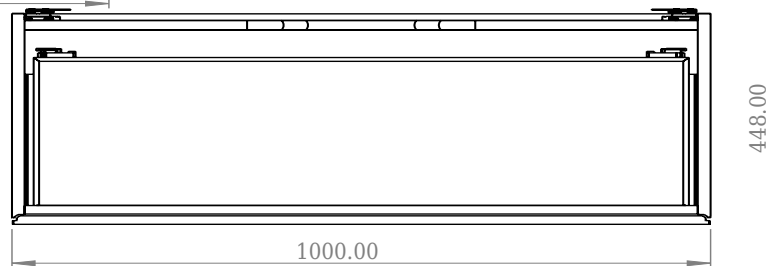

SQ2 100 kabinett med servant

SKU: 30010234

F View

Top View

Side View

Back View

Farge: Matt hvit
Størrelse: 28.8cm / 100cm / 45cm
Vekt: 39kg. netto

SQ2 100 kabinett med servant detaljer: