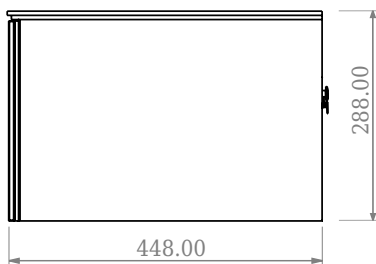

SQ2 100 kabinett med servant

SKU: 30010234

F View

Top View

Side View

Back View

Farge: Matt hvit
Størrelse: 28.8cm / 100cm / 45cm
Vekt: 39kg. netto

SQ2 100 kabinett med servant detaljer: