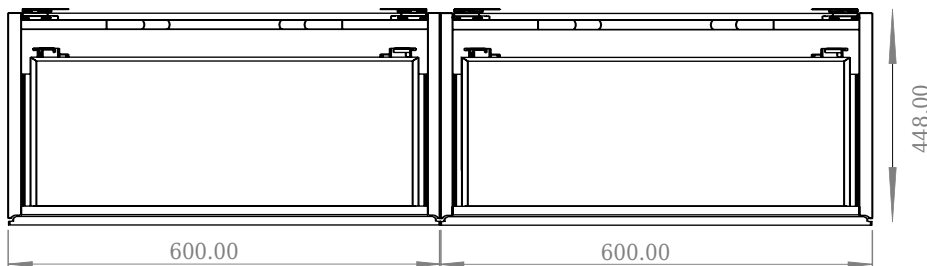

SQ2 120 dobbelt kabinett med høyre servant

SKU: 30010238

Front View

Top View

side View

Back View

Farge:	Matt hvit
Størrelse:	28.8cm / 120cm / 45cm
Vekt:	48.72kg. netto

SQ2 120 dobbelt kabinett med høyre servant detaljer: