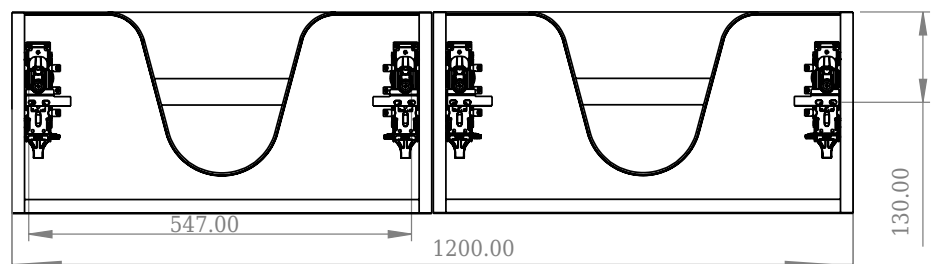

SQ2 120 dobbelt kabinett med høyre servant

SKU: 30010238

Front View

Top View

side View

Back View

Farge:	Matt hvit
Størrelse:	28.8cm / 120cm / 45cm
Vekt:	48.72kg. netto

SQ2 120 dobbelt kabinett med høyre servant detaljer: