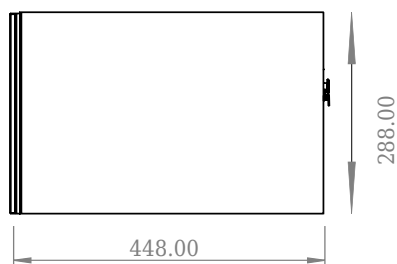

SQ2 120 dobbelt kabinett med høyre servant

SKU: 30010238

Front View

Top View

side View

Back View

Farge:	Matt hvit
Størrelse:	28.8cm / 120cm / 45cm
Vekt:	48.72kg. netto

SQ2 120 dobbelt kabinett med høyre servant detaljer: