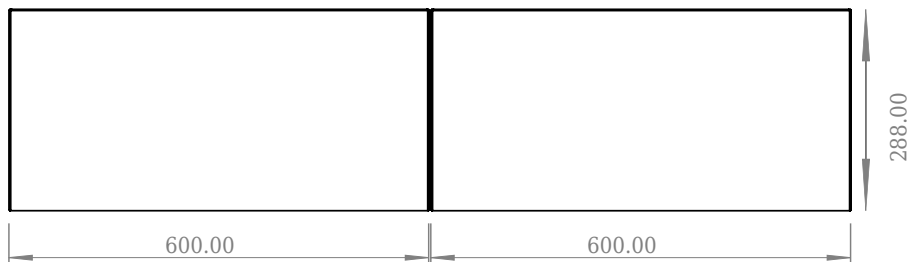

SQ2 120 dobbelt kabinett med høyre servant

SKU: 30010238

Front View

Top View

side View

Back View

Farge:	Matt hvit
Størrelse:	28.8cm / 120cm / 45cm
Vekt:	48.72kg. netto

SQ2 120 dobbelt kabinett med høyre servant detaljer: