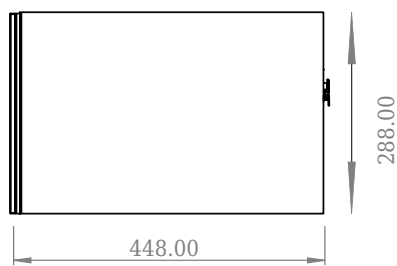

SQ2 120 dobbelt kabinett med venstre servant

SKU: 30010237

Front View

Top View

side View

Back View

Farge:	Matt hvit
Størrelse:	28.8cm / 120cm / 45cm
Vekt:	48.72kg. netto

SQ2 120 dobbelt kabinett med venstre servant detaljer: