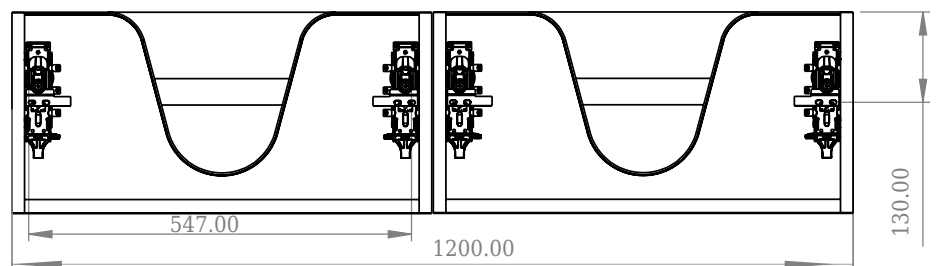

SQ2 120 dobbelt kabinett med venstre servant

SKU: 30010237

Front View

Top View

side View

Back View

Farge:	Matt hvit
Størrelse:	28.8cm / 120cm / 45cm
Vekt:	48.72kg. netto

SQ2 120 dobbelt kabinett med venstre servant detaljer: