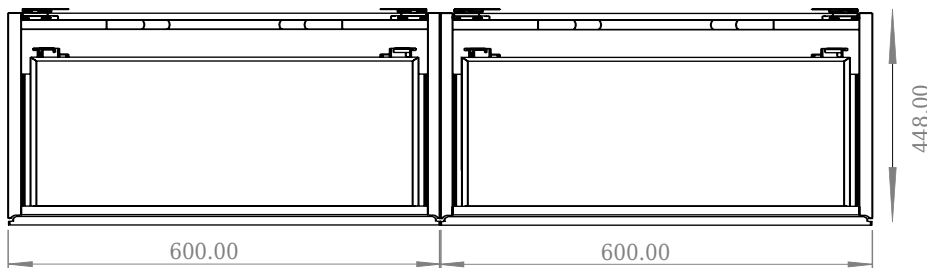

SQ2 120 dobbelt kabinett med venstre servant

SKU: 30010237

Front View

Top View

side View

Back View

Farge:	Matt hvit
Størrelse:	28.8cm / 120cm / 45cm
Vekt:	48.72kg. netto

SQ2 120 dobbelt kabinett med venstre servant detaljer: