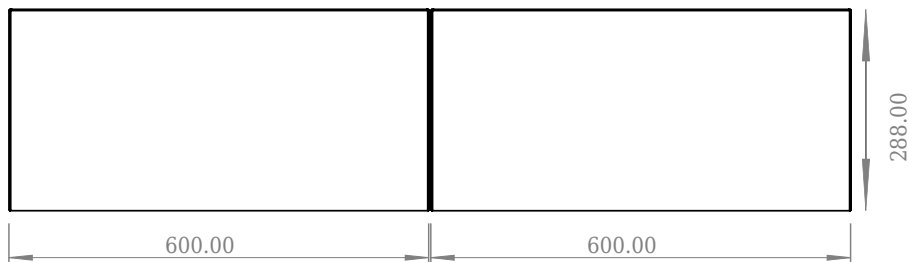

SQ2 120 dobbelt kabinett med venstre servant

SKU: 30010237

Front View

Top View

side View

Back View

Farge:	Matt hvit
Størrelse:	28.8cm / 120cm / 45cm
Vekt:	48.72kg. netto

SQ2 120 dobbelt kabinett med venstre servant detaljer: