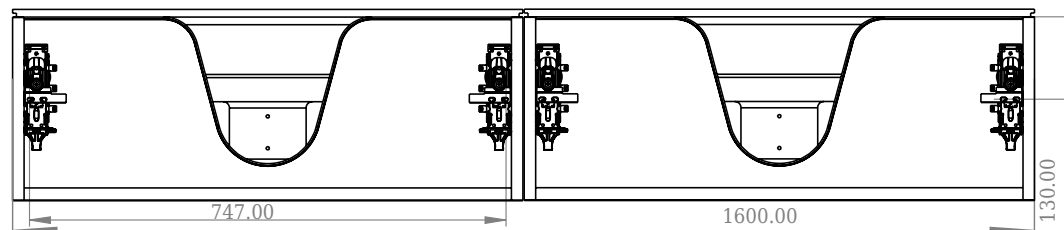

SQ2 160 dobbelt kabinett med dobbelt servant

SKU: 30010125

F View

Top View

Side View

Back View

Farge: Matt hvit
Størrelse: 28.8cm / 160cm / 45cm
Vekt: 86.6kg. netto

SQ2 160 dobbelt kabinett med dobbelt servant detaljer: