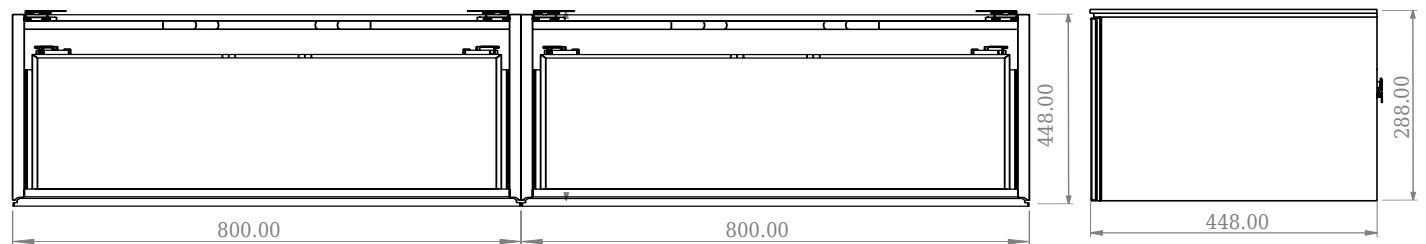

SQ2 160 dobbelt kabinett med dobbelt servant

SKU: 30010125

F View

Top View

Side View

Back View

Farge: Matt hvit
Størrelse: 28.8cm / 160cm / 45cm
Vekt: 86.6kg. netto

SQ2 160 dobbelt kabinett med dobbelt servant detaljer: