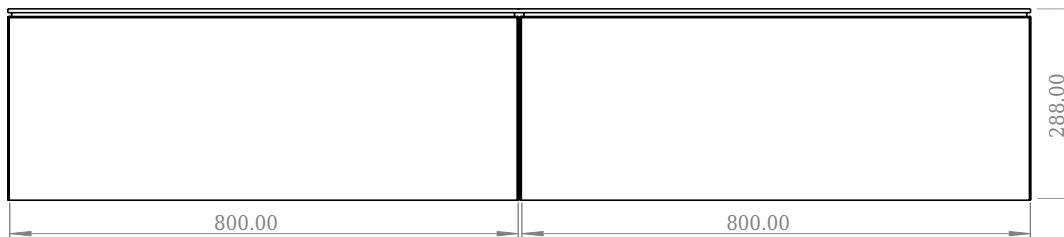

SQ2 160 dobbelt kabinett med dobbelt servant

SKU: 30010125

F View

Top View

Side View

Back View

Farge: Matt hvit
Størrelse: 28.8cm / 160cm / 45cm
Vekt: 86.6kg. netto

SQ2 160 dobbelt kabinett med dobbelt servant detaljer: