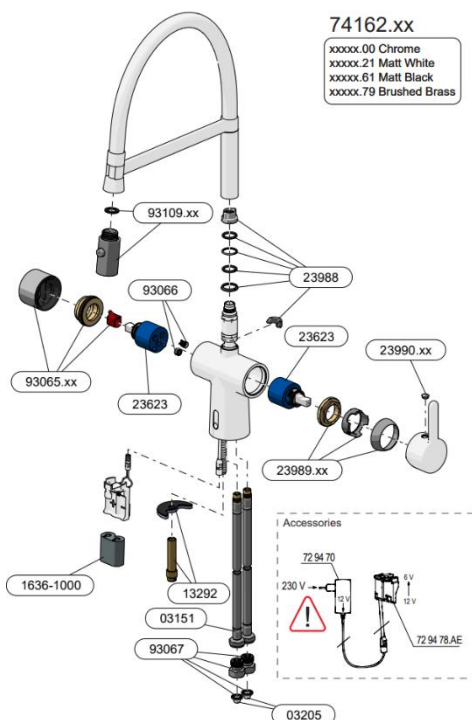

FDV INFORMASJON

Forvaltning – drift - vedlikehold

Artikkelnummer: 7416261
Silhouet Pro touchless
kjøkkenkran, sort matt

Produktene er CE og VA godkjent iht. gjeldende forskrifter og sikkerhetskrav som gjelder i EØS