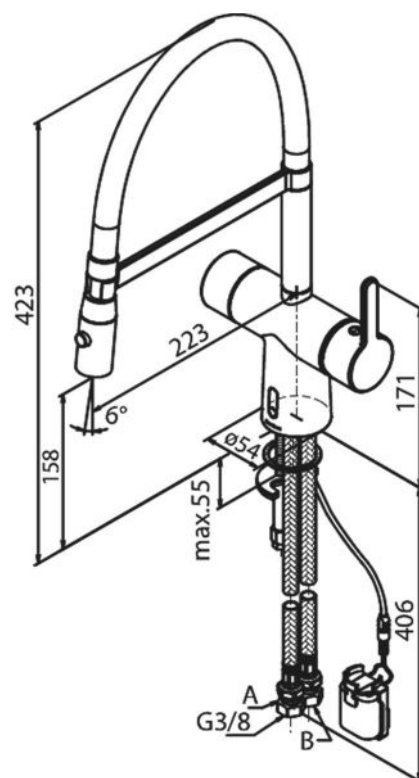

FDV INFORMASJON

Forvaltning – drift - vedlikehold

Artikkelnummer: 7416261
Silhouet Pro touchless
kjøkkenkran, sort matt

Produktene er CE og VA godkjent iht. gjeldende forskrifter og sikkerhetskrav som gjelder i EØS