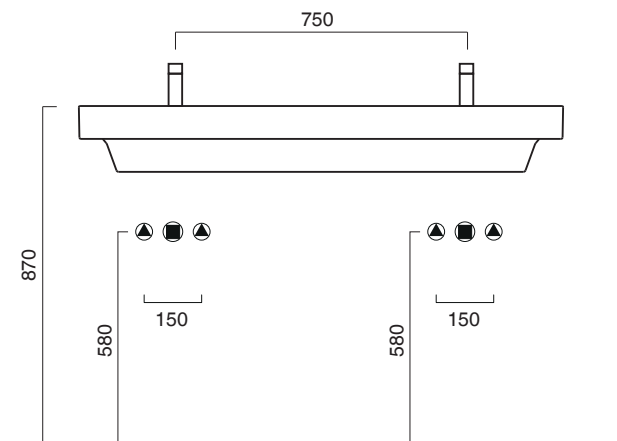

ZERO 125x50

CATALANO
THE ESSENCE OF CERAMICS

Installazione sospesa, semincasso, mobile o su struttura.
It can be installed wall-hung, semi-fitted, structure or sit-on installation on a dedicated cabinet
Installation suspendue, semi-encastée, sur structure ou sur meuble.

○ cod. 1125ZEDUP00 Bianco lucido | Glossy white

cod. 5P125ZEUP00

Portasciugamani in alluminio cromato.
Chrome aluminium towel rail.
Porte serviette en aluminium chromé.

CE EN 14688 - CL20

Tutti i diritti sulla presente scheda appartengono a Ceramica Catalano S.p.A. in via esclusiva. È vietata la copia, la pubblicazione, la distribuzione o la riproduzione (anche parziale), se non autorizzata per iscritto.
All rights in the present form belong exclusively to Ceramica Catalano S.p.A. It is strictly forbidden to copy, publish, distribute or reproduce it (including any partial reproduction), without prior written permission.

Struttura in alluminio completa di ripiano in laminato.
Wall-mounted aluminum frame with laminated shelf.
Structure en aluminium avec plan en stratifié.

- cod. 5S1255000 Inox scotch-brite
- cod. 5S12550BM Bianco satinato | Satin white
- cod. 5S12550NS Nero satinato | Satin black