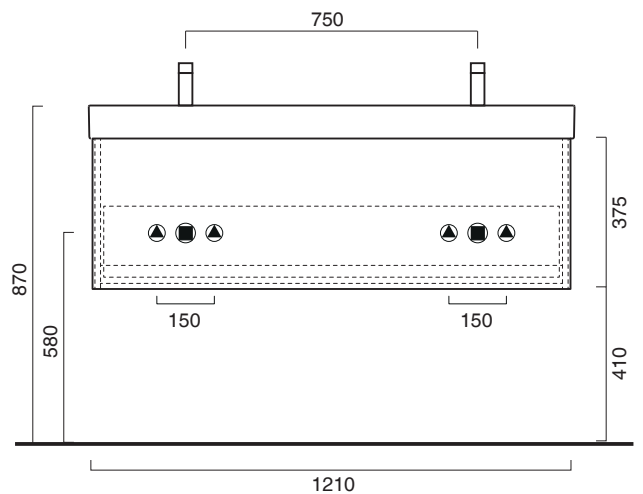

* con sifone cod. 5SFSP00 - with siphon cod. 5SFSP00

(#) L'MDF CARB è un prodotto legnoso a bassa emissione di formaldeide
(#) MDF CARB is an engineered wood product which has low formaldehyde emission
(#) Le MDF CARB est un produit en bois à faible émission de formaldéhyde