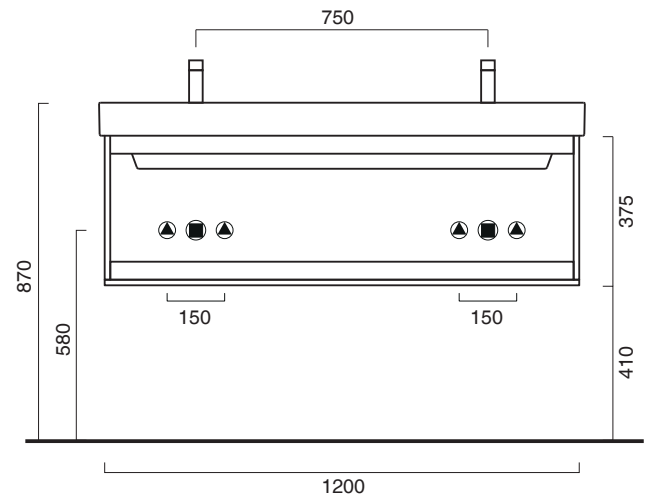

ZERO 125x50

CATALANO
THE ESSENCE OF CERAMICS

Installazione sospesa, semincasso, mobile o su struttura.
It can be installed wall-hung, semi-fitted, structure or sit-on installation on a dedicated cabinet
Installation suspendue, semi-encastée, sur structure ou sur meuble.

○ cod. 1125ZEDUP00 Bianco lucido | Glossy white

cod. 5P125ZEUP00

Portasciugamani in alluminio cromato.
Chrome aluminium towel rail.
Porte serviette en aluminium chromé.

CE EN 14688 - CL20

Tutti i diritti sulla presente scheda appartengono a Ceramica Catalano S.p.A. in via esclusiva. È vietata la copia, la pubblicazione, la distribuzione o la riproduzione (anche parziale), se non autorizzata per iscritto.
All rights in the present form belong exclusively to Ceramica Catalano S.p.A. It is strictly forbidden to copy, publish, distribute or reproduce it (including any partial reproduction), without prior written permission.

Struttura in alluminio completa di ripiano in laminato.
Wall-mounted aluminum frame with laminated shelf.
Structure en aluminium avec plan en stratifié.

- cod. 5S1255000 Inox scotch-brite
- cod. 5S12550BM Bianco satinato | Satin white
- cod. 5S12550NS Nero satinato | Satin black