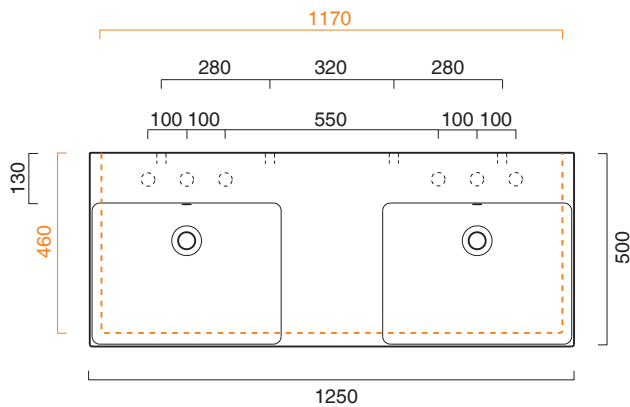

ZERO 125x50

CATALANO
THE ESSENCE OF CERAMICS

Installazione sospesa, semincasso, mobile o su struttura.
It can be installed wall-hung, semi-fitted, structure or sit-on installation on a dedicated cabinet
Installation suspendue, semi-encastée, sur structure ou sur meuble.

○ cod. 1125ZEDUP00 Bianco lucido | Glossy white

cod. 5P125ZEUP00

Portasciugamani in alluminio cromato.
Chrome aluminium towel rail.
Porte serviette en aluminium chromé.

CE EN 14688 - CL20

Tutti i diritti sulla presente scheda appartengono a Ceramica Catalano S.p.A. in via esclusiva. È vietata la copia, la pubblicazione, la distribuzione o la riproduzione (anche parziale), se non autorizzata per iscritto.
All rights in the present form belong exclusively to Ceramica Catalano S.p.A. It is strictly forbidden to copy, publish, distribute or reproduce it (including any partial reproduction), without prior written permission.