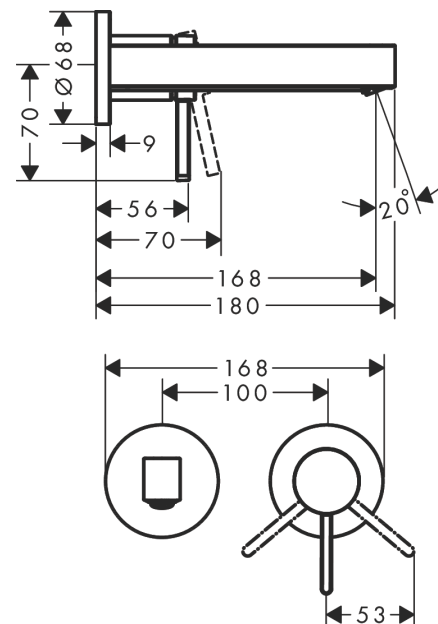

### Måltegning

**Finoris**

**1-greps servantarmatur til 2-hulls innbygging i vegg med 16,8 cm tut**

Overflate: **Matt sort** Art. nr. : **76051670**

**Gjennomstrømningsdiagram**