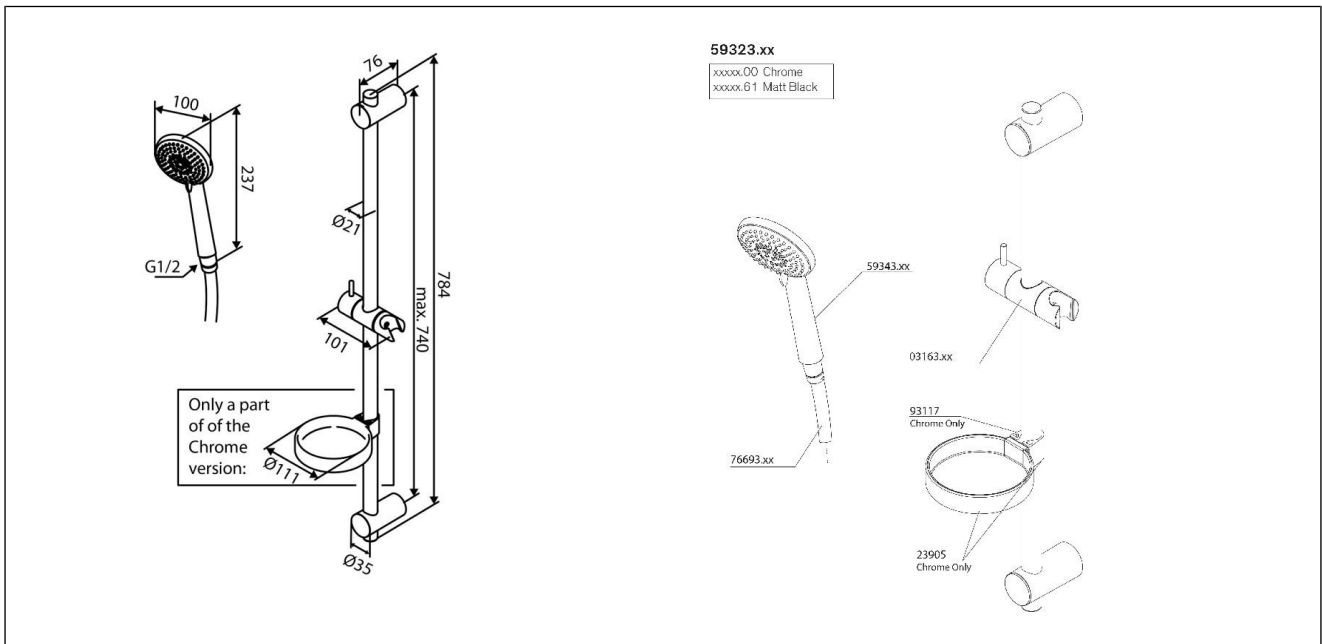

Ved utfordringer, eller ytterligere spørsmål anbefaler vi at leverandør kontaktes for veiledning og assistanse.

Teknisk Tegning

Deletegning

Montering

Monteres i henhold til medfølgende manual. Installasjonen utføres av fagmann.

Reklamasjonsvilkår

Korsbakken Bad følger norsk kjøpslov med reklamasjonsrett på fabrikasjonsfeil, og tilbyr service på produkter i inntil 5 år.

Anvisning for deponering

Produktet bringes til godkjent gjenvinningsstasjon og sorteres i henhold til gjeldende retningslinjer.