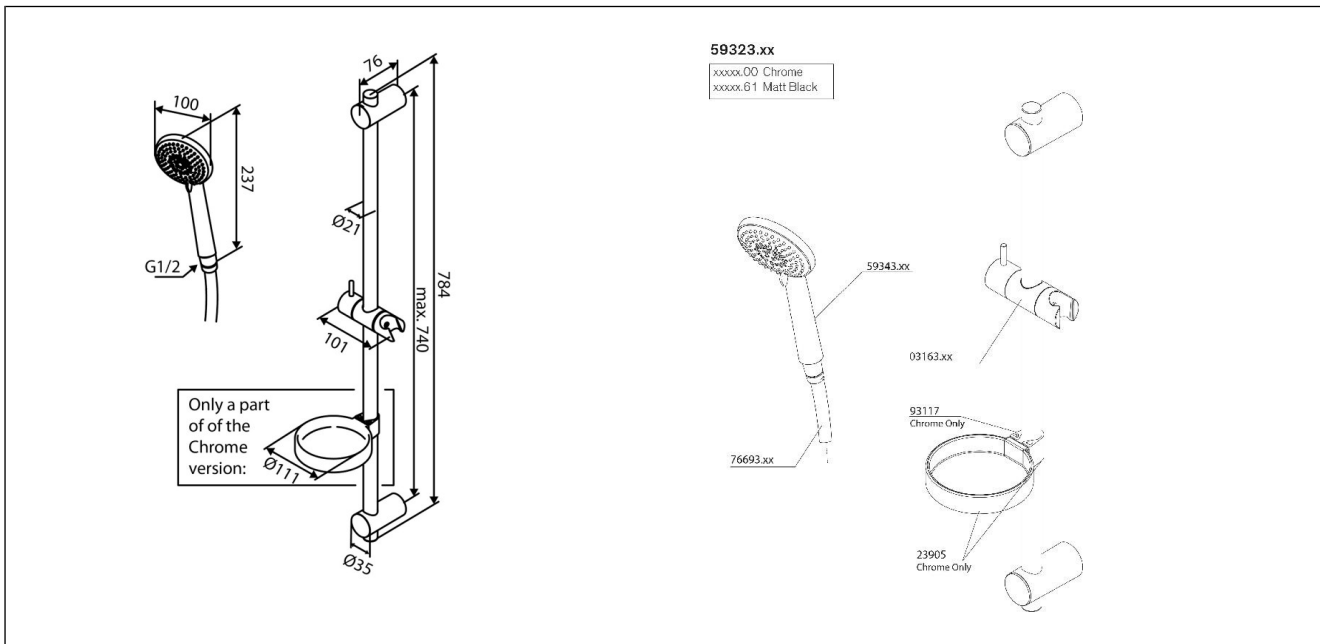

Ved utfordringer, eller ytterligere spørsmål anbefaler vi at leverandør kontaktes for veiledning og assistanse.

Teknisk Tegning

Deletegning

Montering

Monteres i henhold til medfølgende manual. Installasjonen utføres av fagmann.

Reklamasjonsvilkår

Korsbakken Bad følger norsk kjøpslov med reklamasjonsrett på fabrikkfeil, og tilbyr service på produkter i inntil 5 år.

Anvisning for deponering

Produktet bringes til godkjent gjenvinningsstasjon og sorteres i henhold til gjeldende retningslinjer.