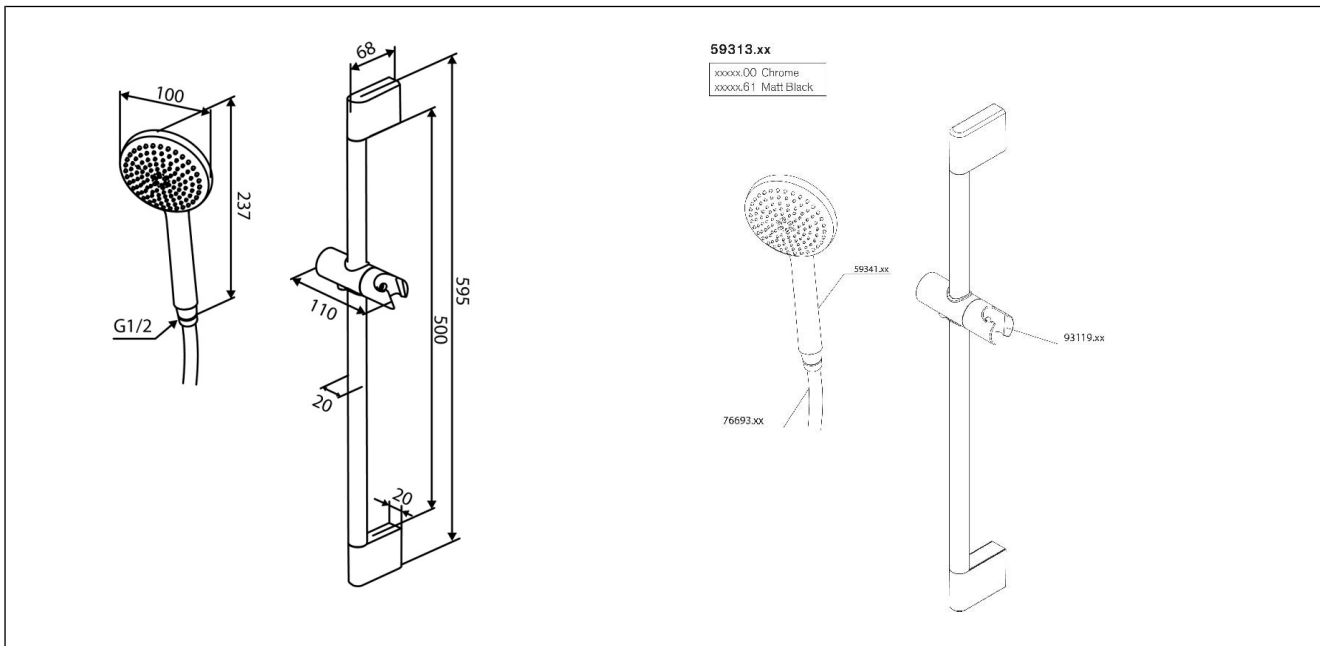

Ved utfordringer, eller ytterligere spørsmål anbefaler vi at leverandør kontaktes for veiledning og assistanse.

Teknisk Tegning

Deletegning

Montering

Monteres i henhold til medfølgende manual. Installasjonen utføres av fagmann.

Reklamasjonsvilkår

Korsbakken Bad følger norsk kjøpslov med reklamasjonsrett på fabrikasjonsfeil, og tilbyr service på produkter i inntil 5 år.

Anvisning for deponering

Produktet bringes til godkjent gjenvinningsstasjon og sorteres i henhold til gjeldende retningslinjer.