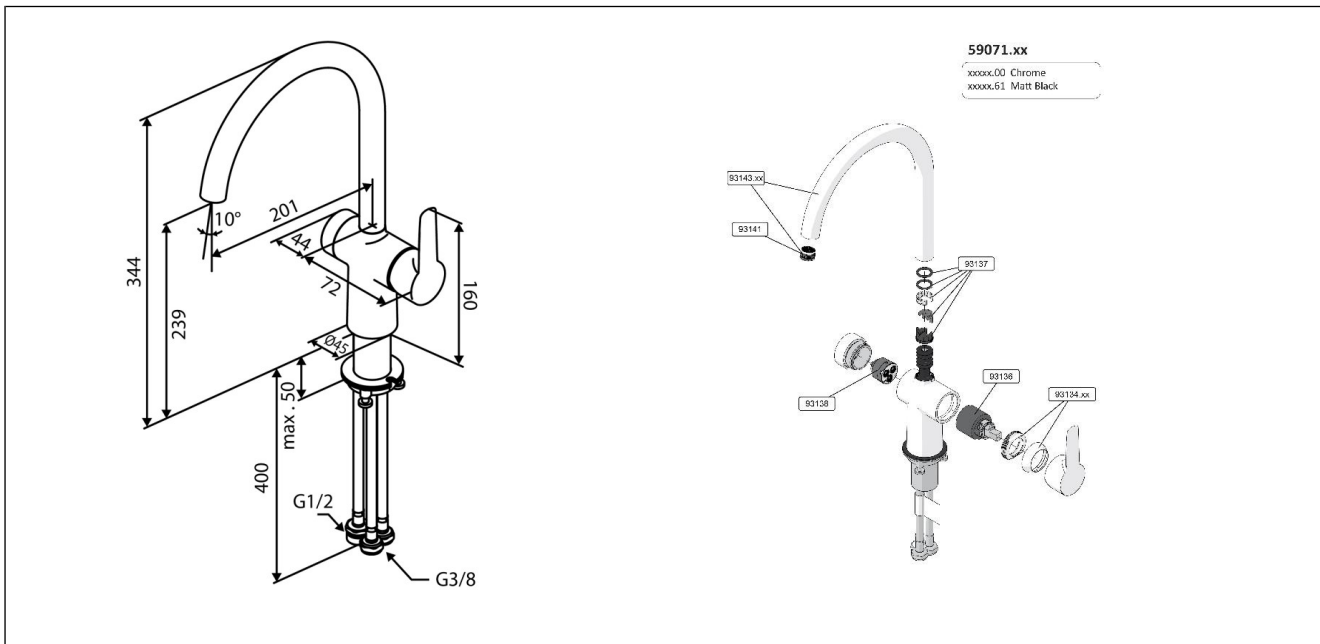

Ved utfordringer, eller ytterligere spørsmål anbefaler vi at leverandør kontaktes for veiledning og assistanse.

Teknisk Tegning

Deletegning

Montering

Monteres i henhold til medfølgende manual. Installasjonen utføres av fagmann.

Reklamasjonsvilkår

Korsbakken Bad følger norsk kjøpslov med reklamasjonsrett på fabrikasjonsfeil, og tilbyr service på produkter i inntil 5 år.

Anvisning for deponering

Produktet bringes til godkjent gjenvinningsstasjon og sorteres i henhold til gjeldende retningslinjer.