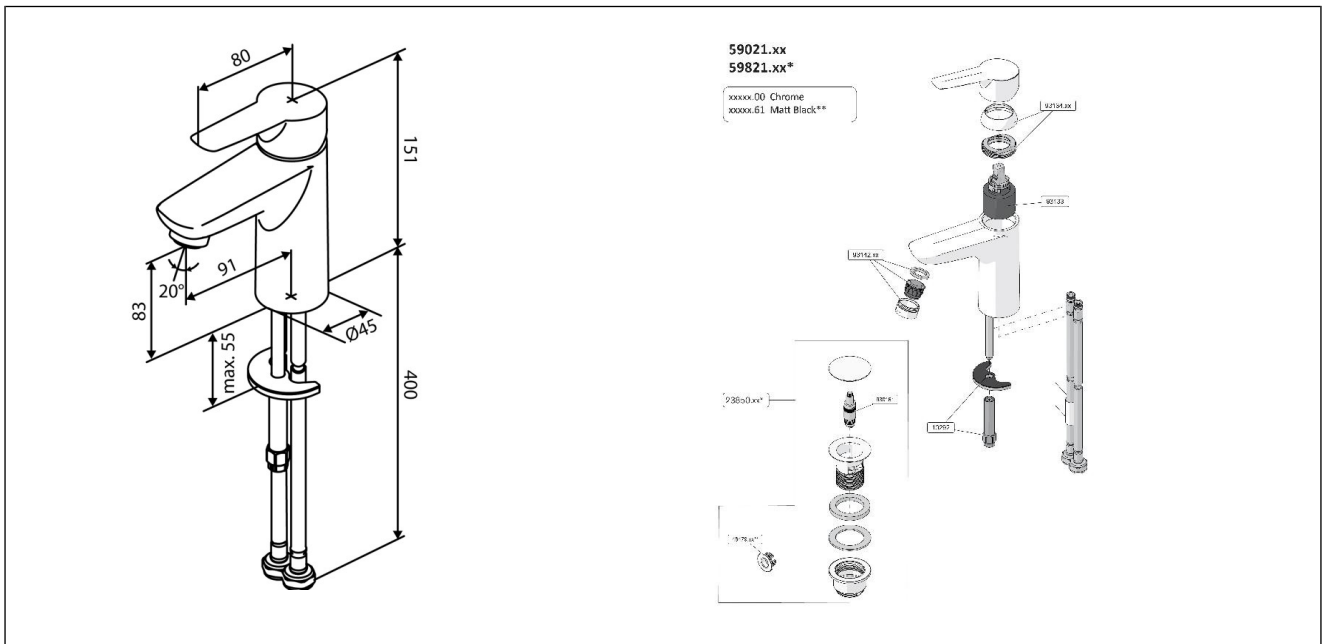

Ved utfordringer, eller ytterligere spørsmål anbefaler vi at leverandør kontaktes for veiledning og assistanse.

Teknisk Tegning

Montering

Monteres i henhold til medfølgende manual. Installasjonen utføres av fagmann.

Reklamasjonsvilkår

Korsbakken Bad følger norsk kjøpslov med reklamasjonsrett på fabrikasjonsfeil, og tilbyr service på produkter i inntil 5 år.

Anvisning for deponering

Produktet bringes til godkjent gjenvinningsstasjon og sorteres i henhold til gjeldende retningslinjer.