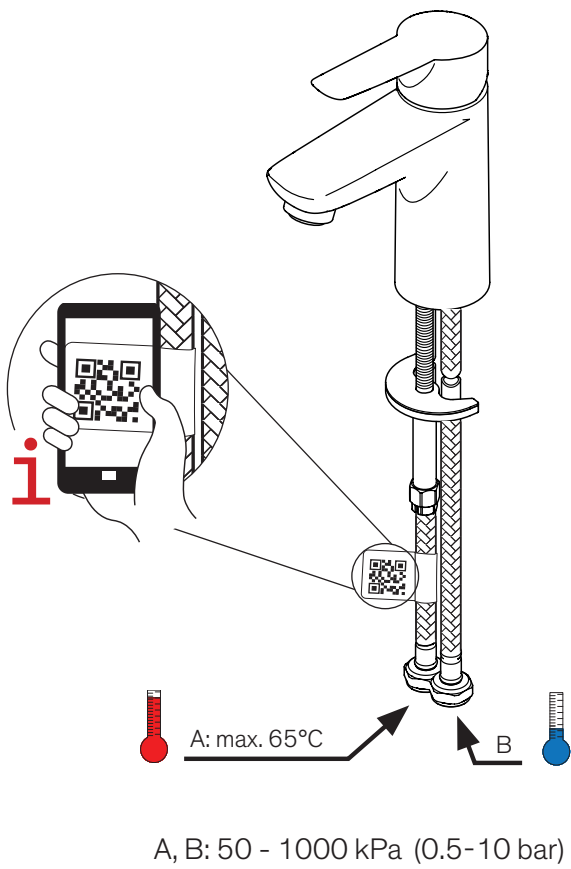

**INSTALLATIONSVEJLEDNING**  
**MONTAGEANWEISUNG**  
**INSTALLATION INSTRUCTION**  
**INSTRUCTIONS D'INSTALLATION**  
**INSTALLATIE INSTRUCTIES**  
**ISTRUZIONI DI INSTALLAZIONE**  
**INSTRUCCIONES DE INSTALACIÓN**

Closed

Open cold

Open hot

Bottom Vaule | Bundventil | Bottenventil

Flow Limiter | Flowbegrænser

Rup-Clean