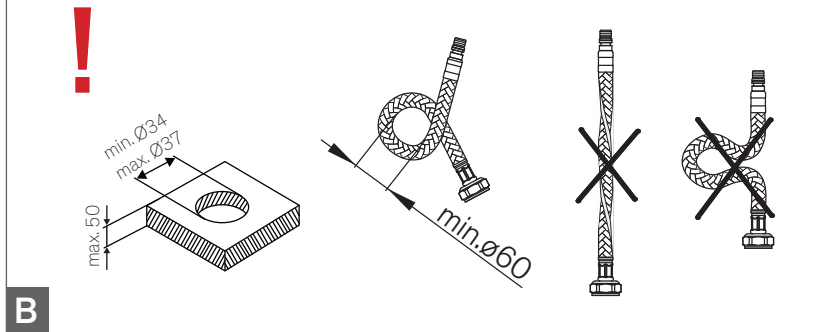

**INSTALLATIONSVEJLEDNING**  
**MONTAGEANWEISUNG**  
**INSTALLATION INSTRUCTION**  
**INSTRUCTIONS D'INSTALLATION**  
**INSTALLATIE INSTRUCTIES**  
**ISTRUZIONI DI INSTALLAZIONE**  
**INSTRUCCIONES DE INSTALACIÓN**

Closed

Open cold

Open hot

Bottom Vaule | Bundventil | Bottenventil

Flow Limiter | Flowbegrænser

Rup-Clean