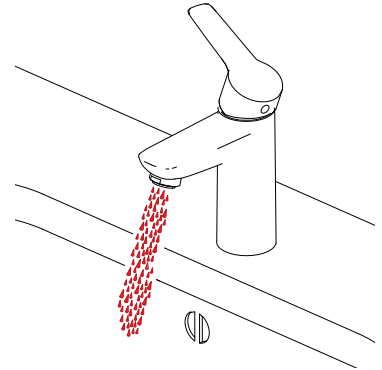

Closed

Open cold

Open hot

Bottom Vaule | Bundventil | Bottenventil

Flow Limiter | Flowbegrænser

Rup-Clean