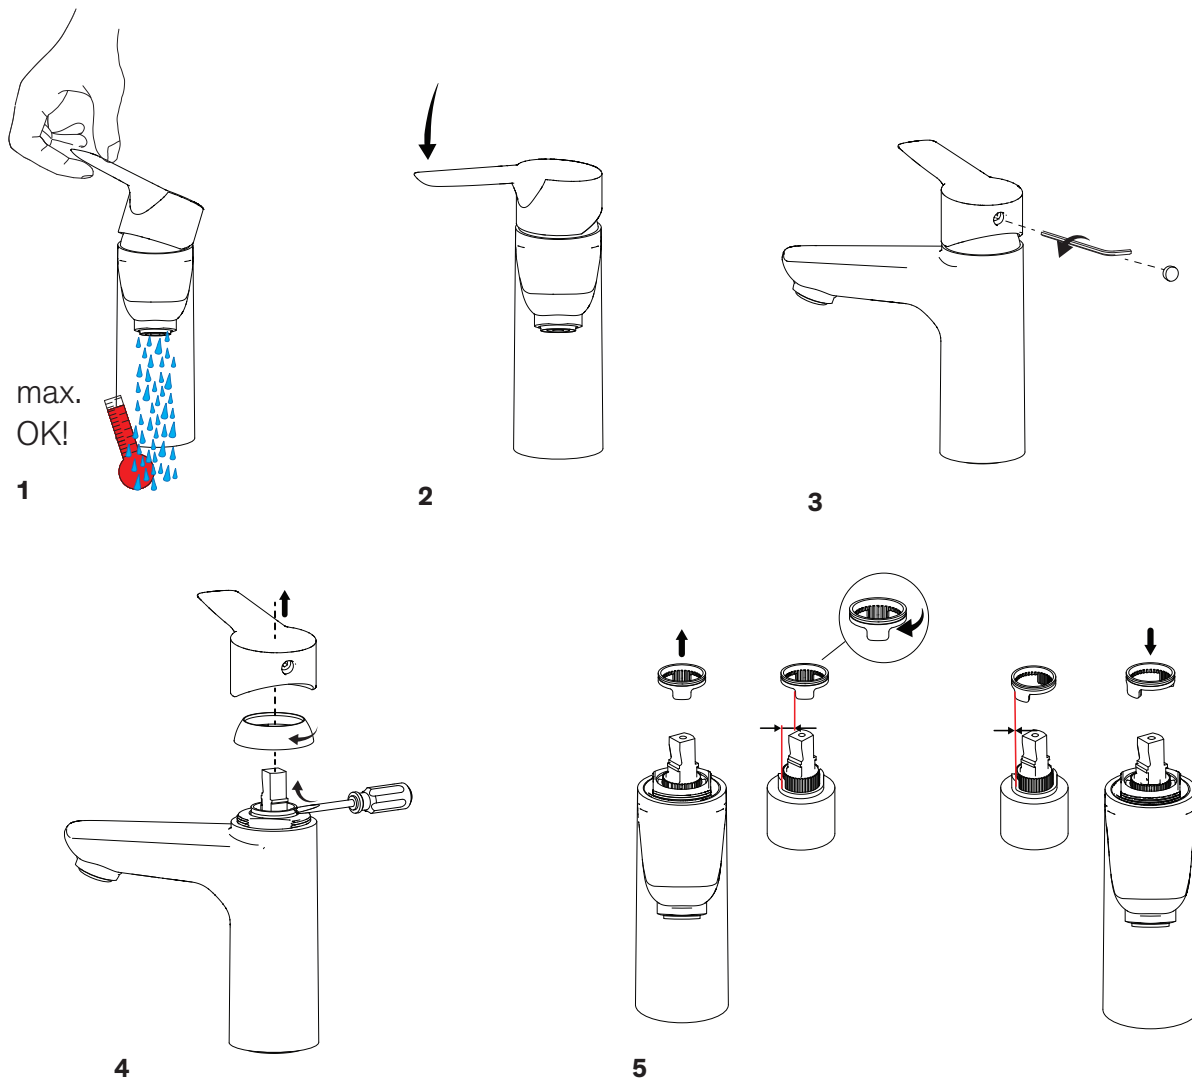

Closed

Open cold

Open hot

Bottom Vaule | Bundventil | Bottenventil

Flow Limiter | Flowbegrænser

Rup-Clean