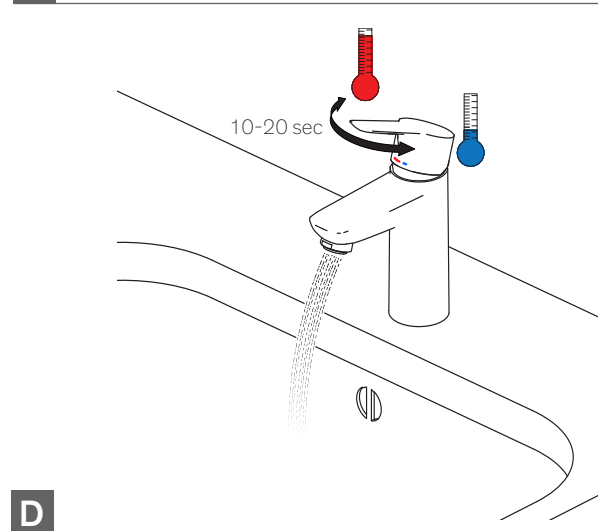

**INSTALLATIONSVEJLEDNING**  
**MONTAGEANWEISUNG**  
**INSTALLATION INSTRUCTION**  
**INSTRUCTIONS D'INSTALLATION**  
**INSTALLATIE INSTRUCTIES**  
**ISTRUZIONI DI INSTALLAZIONE**  
**INSTRUCCIONES DE INSTALACIÓN**

Closed

Open cold

Open hot

Bottom Vaule | Bundventil | Bottenventil

Flow Limiter | Flowbegrænser

Rup-Clean