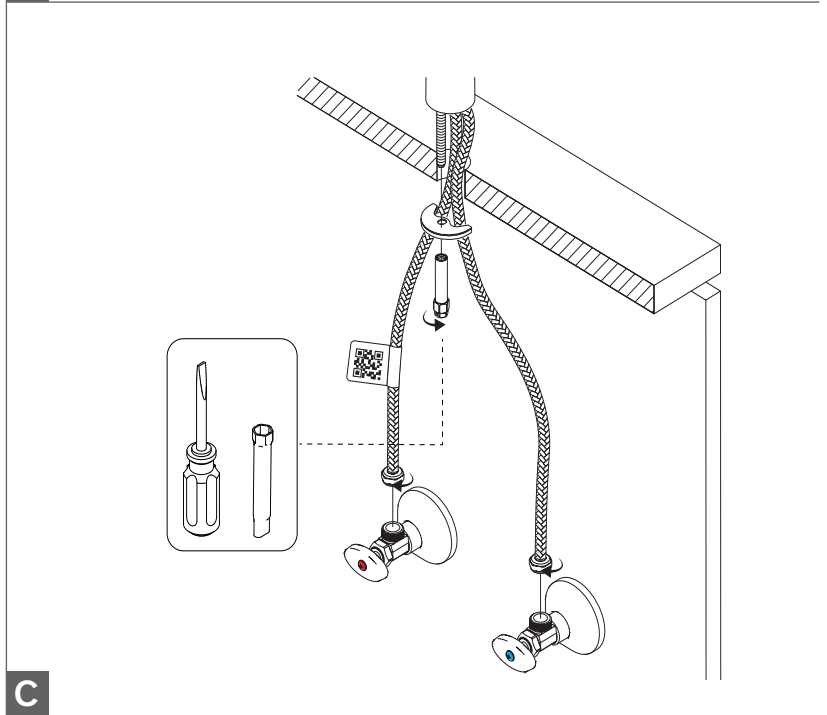

**INSTALLATIONSVEJLEDNING**  
**MONTAGEANWEISUNG**  
**INSTALLATION INSTRUCTION**  
**INSTRUCTIONS D'INSTALLATION**  
**INSTALLATIE INSTRUCTIES**  
**ISTRUZIONI DI INSTALLAZIONE**  
**INSTRUCCIONES DE INSTALACIÓN**

Closed

Open cold

Open hot

Bottom Vaule | Bundventil | Bottenventil

Flow Limiter | Flowbegrænser

Rup-Clean