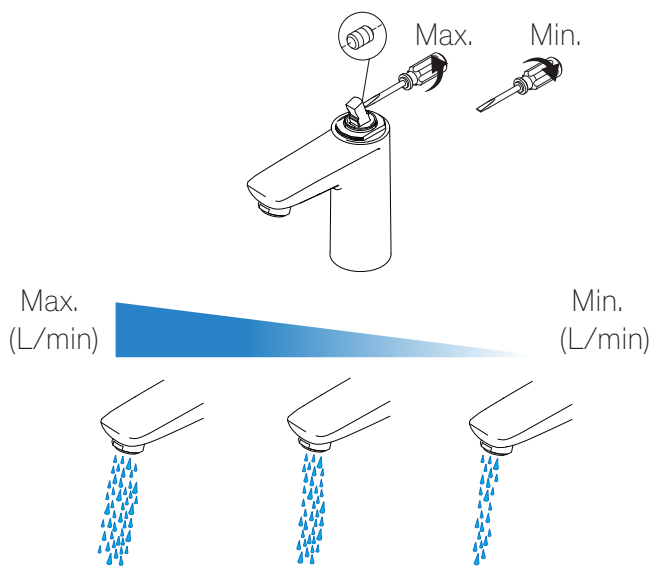

Closed

Open cold

Open hot

Bottom Vaule | Bundventil | Bottenventil

Flow Limiter | Flowbegrænser

Rup-Clean