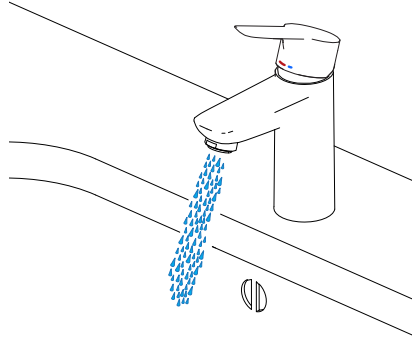

Closed

Open cold

Open hot

Bottom Vaule | Bundventil | Bottenventil

Flow Limiter | Flowbegrænser

Rup-Clean