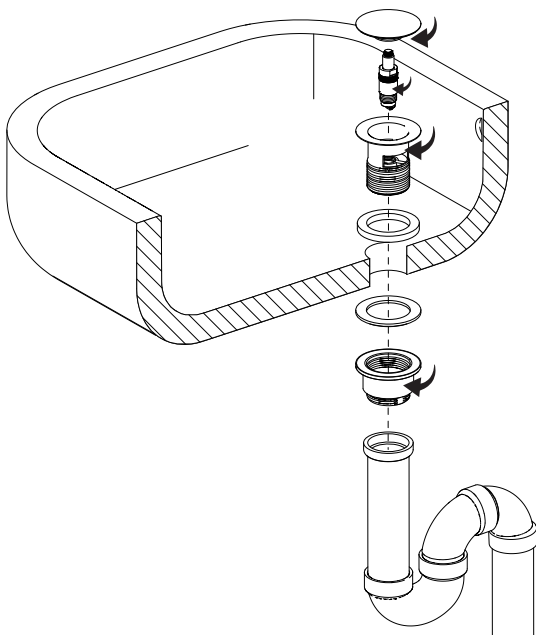

Closed

Open cold

Open hot

Bottom Vaule | Bundventil | Bottenventil

Flow Limiter | Flowbegrænser

Rup-Clean