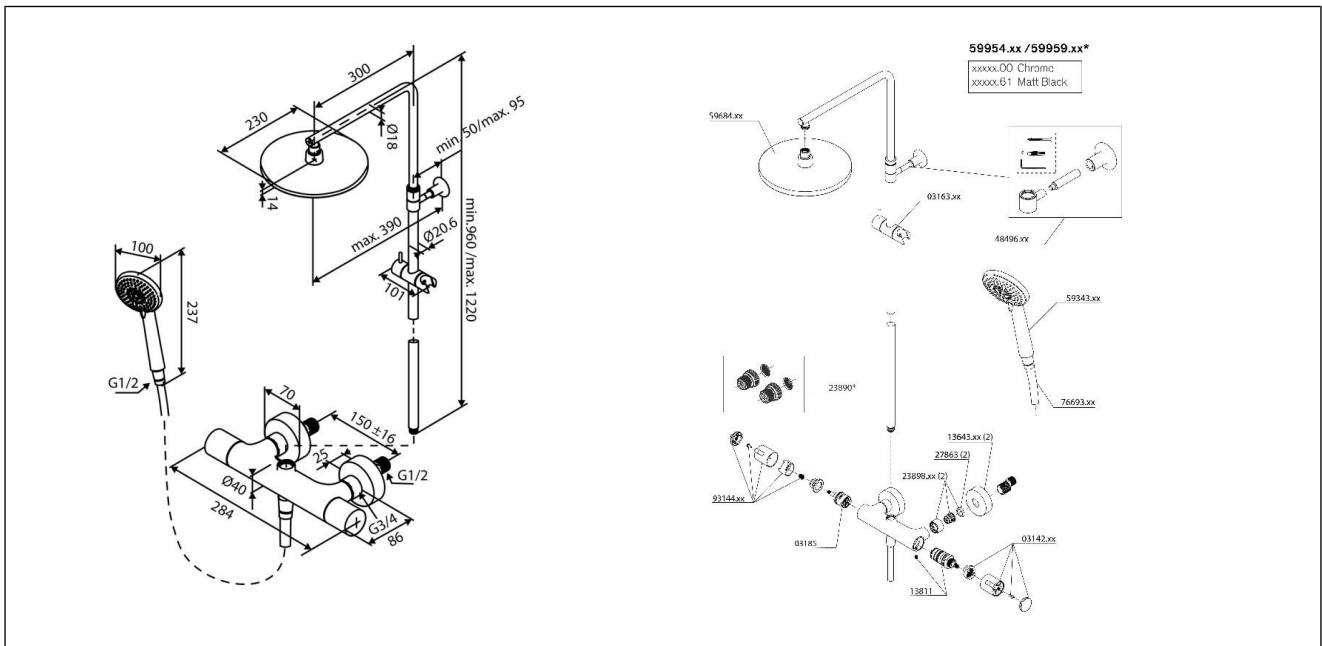

Ved utfordringer, eller ytterligere spørsmål anbefaler vi at leverandør kontaktes for veiledning og assistanse.

Teknisk Tegning

Deletegning

Montering

Monteres i henhold til medfølgende manual. Installasjonen utføres av fagmann.

Reklamasjonsvilkår

Korsbakken Bad følger norsk kjøpslov med reklamasjonsrett på fabrikkfeil, og tilbyr service på produkter i inntil 5 år.

Anvisning for deponering

Produktet bringes til godkjent gjenvinningsstasjon og sorteres i henhold til gjeldende retningslinjer.