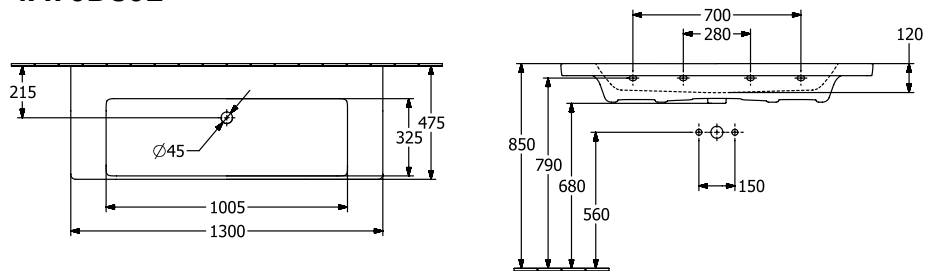

SUBWAY 3.0 MØBELSERVANT FIRKANTET

PRODUKTINFORMASJON

Artikkel-tittel	Villeroy & Boch Subway 3.0 Møbelservant, 1300 x 475 x 170 mm, Hvit Alpin, uten overløpshull
Artikkelnummer	4A70D301
Montering/monteringstype	veggmontert
Leveringsomfang	1 x forfengelighetsservant
Dybde i mm	475
Bredde i mm	1300
Høyde i mm	170
Innvendig dybde	120
Kolleksjon	Subway 3.0
Kranmontering / informasjon om kranhull	OBS!: Servanter uten overløp må ikke benyttes med avløpsventil som kan stenges. Bruk silventill!
Egnet for	Veggmonterte kranbeslag, Matchende Villeroy&Boch-møbler
Materiale	TitanCeram
Overflate	blank
Fargenavn	Hvit Alpin
Med overløp	Nei
Form	Firkantet
Fargebetegnelse	Hvit Alpin
Antibakteriell overflate (med AntiBac)	Nei
Enkel overflaterengjøring (CeramicPlus)	Nei
Antall boller	1

TEKNISKE TEGNINGER

4A70D301

4A70D301

}