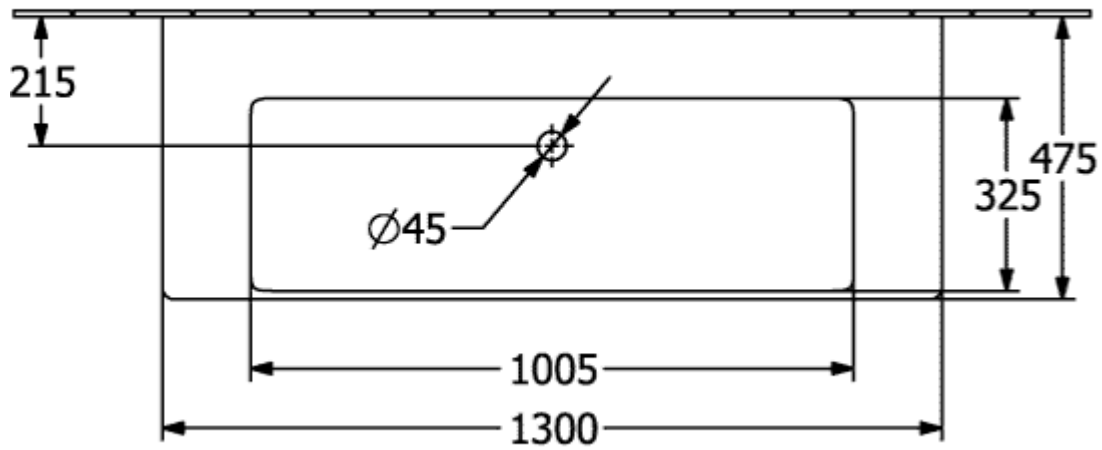

SUBWAY 3.0 MØBELSERVANT FIRKANTET

PRODUKTINFORMASJON

Artikkel-tittel	Villeroy & Boch Subway 3.0 Møbelservant, 1300 x 475 x 170 mm, Hvit Alpin, uten overløpshull
Artikkelnummer	4A70D301
Montering/monteringstype	veggmontert
Leveringsomfang	1 x forfengelighetsservant
Dybde i mm	475
Bredde i mm	1300
Høyde i mm	170
Innvendig dybde	120
Kolleksjon	Subway 3.0
Kranmontering / informasjon om kranhull	OBS!: Servanter uten overløp må ikke benyttes med avløpsventil som kan stenges. Bruk silventill!
Egnet for	Veggmonterte kranbeslag, Matchende Villeroy&Boch-møbler
Materiale	TitanCeram
Overflate	blank
Fargenavn	Hvit Alpin
Med overløp	Nei
Form	Firkantet
Fargebetegnelse	Hvit Alpin
Antibakteriell overflate (med AntiBac)	Nei
Enkel overflaterengjøring (CeramicPlus)	Nei
Antall boller	1

TEKNISKE TEGNINGER

4A70D301

4A70D301

}