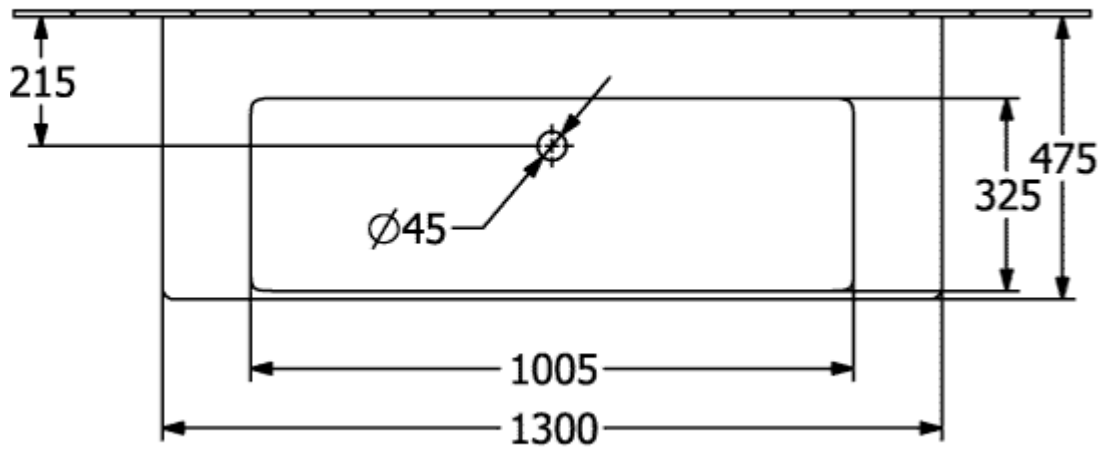

### PRODUKTINFORMASJON

Artikkelittel	Villeroy & Boch Subway 3.0 Møbelservant, 1300 x 475 x 170 mm, Hvit Alpin, med overløpshull, upolert
Artikkelnummer	4A70D601
Montering/monteringstype	veggmontert
Leveringsomfang	1 x forfengelighetsservant
Dybde i mm	475
Bredde i mm	1300
Høyde i mm	170
Innvendig dybde	120
Kolleksjon	Subway 3.0
Kranmontering / informasjon om kranhull	OBS!: Servanter uten overløp må ikke benyttes med avløpsventil som kan stenges. Bruk silventil!
Egnet for	Veggmonterte kranbeslag, Matchende Villeroy&Boch-møbler
Materiale	TitanCeram
Overflate	blank
Fargenavn	Hvit Alpin
Med overløp	Ja
Form	Firkantet
Fargebetegnelse	Hvit Alpin
Antibakteriell overflate (med AntiBac)	Nei
Enkel overflaterengjøring (CeramicPlus)	Nei
Undersiden av servanten	upolert
Antall boller	1

TEKNISKE TEGNINGER

4A70D601

ξ

4A70D601