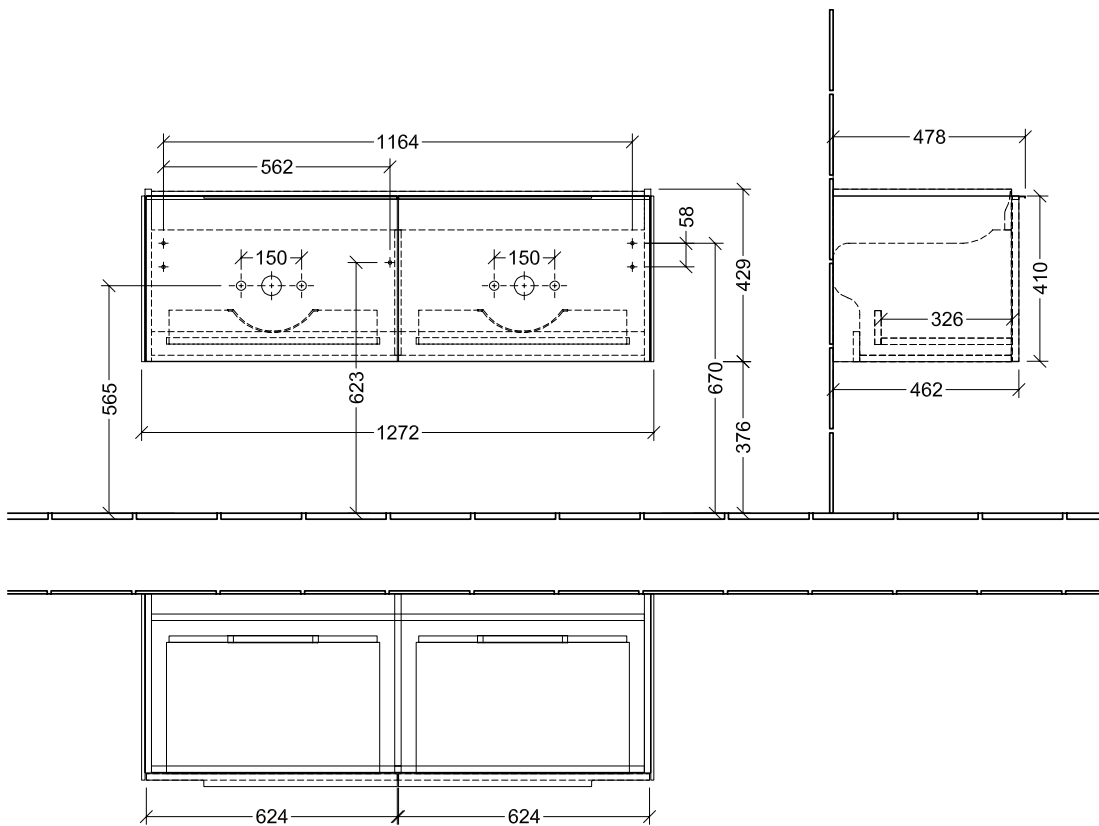

#### 1 . POSITION

<b>Artikkelnummer</b>	<b>C56700AH</b>
Artikkeltittel	Villeroy & Boch Subway 3.0 Servantskap, 2 uttrekkbare rom, 1272 x 429 x 478 mm, Wine Red
Produktbetegnelse	Servantskap
Kolleksjon	Subway 3.0
PROJECTS	DESIGN
Montering/monteringstype	veggmontert
Åpningstype	2 uttrekkbare rom
Utstyr	2 x uttrekksdeler med anti-skli matte , 2 x tilbehørsplate (liten)
Leveringsomfang	1 x forfengelighetsenhet , 1 x festesett
Servantens posisjon	servant i midten
Bestillingsinformasjon	Bestill spesifisert servant separat. Det er ikke alltid mulig å kansellere eller endre bestillinger!
Dybde i mm	478
Bredde i mm	1272
Høyde i mm	429
Dybde med håndtak mm	478
Dybde uten håndtak mm	462
Vekt i kg	33,00
ekspressleveranse	Nei
Egnet for	valgte doble servanter
Funksjon	med myk lukning
Frontens materiale	Sponplate
Frontens overflate	Lakkbelegg
Innfatningens materiale	Sponplate
Innfatningens overflate	Lakkbelegg
Annet materiale	Håndtak: Aluminium
Andre overflater	Håndtak: blank
Håndtakstype	Håndtak
EAN-nummer	4062373935538

FARGE

FARGEBETEGNELSE

Wine Red

TEKNISKE TEGNINGER

C56700AH

Subway 3.0 C5670	 <b>Villeroy &amp; Boch</b> 1748
V01 / 08.12.2020	