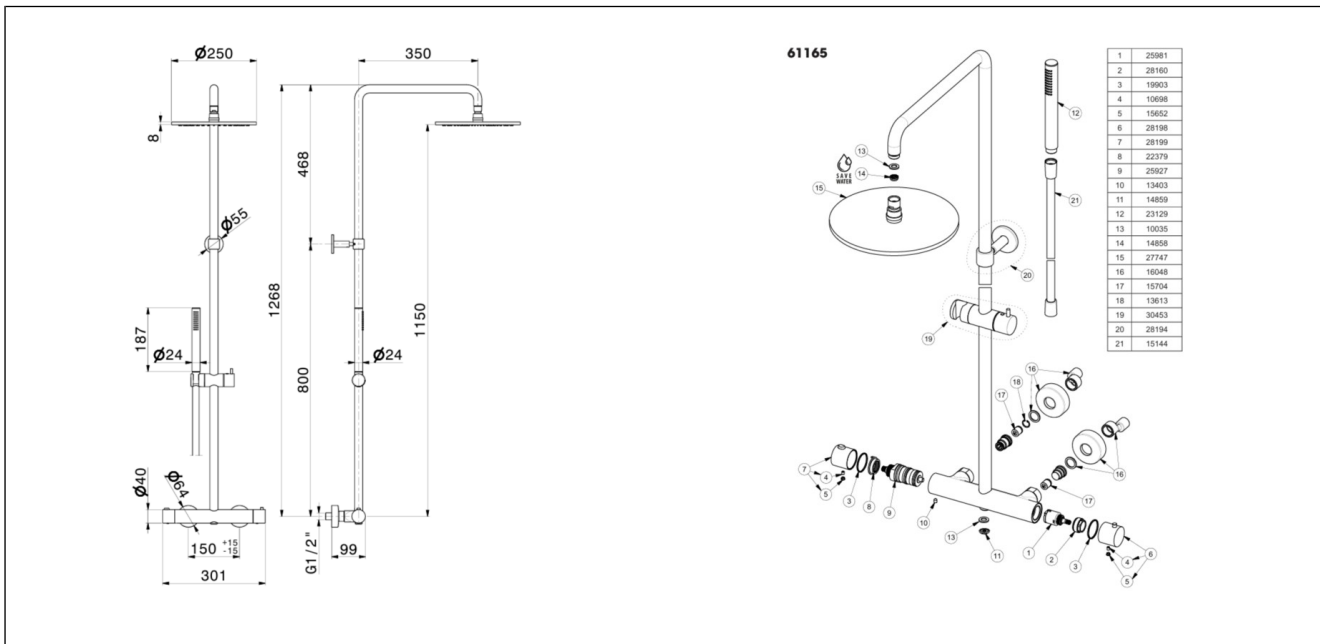

Ved utfordringer, eller ytterligere spørsmål anbefaler vi at leverandør kontaktes for veiledning og assistanse.

Teknisk Tegning

Deletegning

Montering

Monteres i henhold til medfølgende manual. Installasjonen utføres av fagmann.

Reklamasjonsvilkår

Korsbakken Bad følger norsk kjøpslov med hhv 2 og 5 års reklamasjonsrett på fabrikkfeil.

Anvisning for deponering

Produktet bringes til godkjent gjenvinningsstasjon og sorteres i henhold til gjeldende retningslinjer.