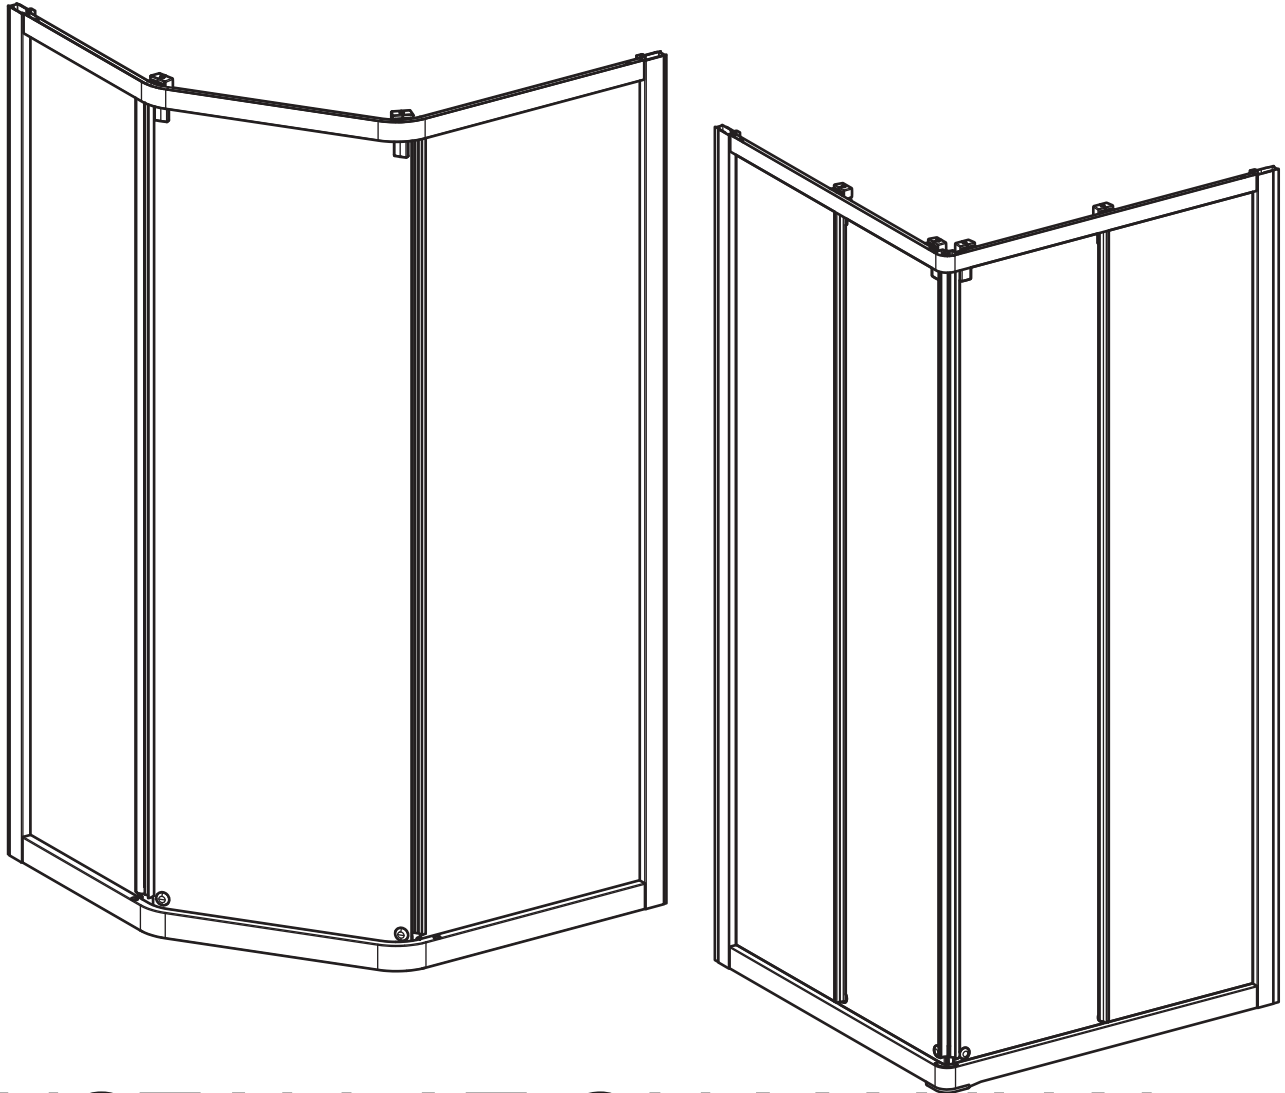

CONTURA

Shower

INSTALLATION MANUAL

MONTERINGSANVISNING
MONTERINGSANVISNING
MONTERINGSVEJLEDNING
ASENNUSOHJE

EN 15651-3: Class XS1

	X +/- 1 cm	Z +/- 1 cm
80x90	79 ⁸	89 ⁸
90x80	89 ⁸	79 ⁸
90x90	89 ⁸	89 ⁸
100x100	99 ⁸	99 ⁸

	X +/- 1 cm	Z +/- 1 cm
90x90	89 ⁸	89 ⁸

A  4

B  9

A

1

2

3

4

5

6 x  4.2 x 60 mm

6

7

8

9

10

13