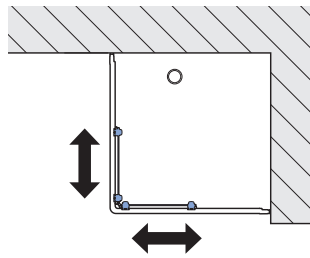

CONTURA

Shower

INSTALLATION MANUAL

MONTERINGSANVISNING
MONTERINGSANVISNING
MONTERINGSVEJLEDNING
ASENNUSOHJE

EN 15651-3: Class XS1

	X +/- 1 cm	Z +/- 1 cm
80x90	79 ⁸	89 ⁸
90x80	89 ⁸	79 ⁸
90x90	89 ⁸	89 ⁸
100x100	99 ⁸	99 ⁸

	X +/- 1 cm	Z +/- 1 cm
90x90	89 ⁸	89 ⁸

A  4

B  9

A

1

2

3

4

5

6 x  4.2 x 60 mm

6

7

8

9

10

13

3

4

5

6 x  4.2 x 60 mm

6

T 15

7

8