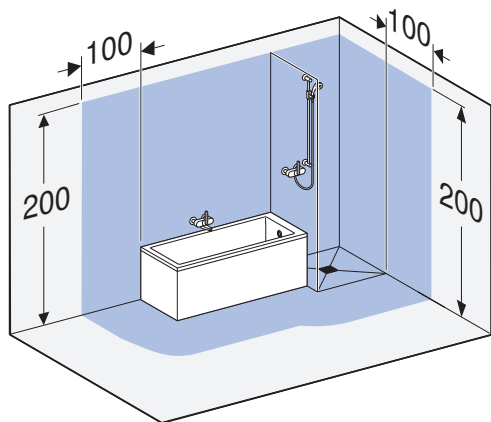

CONTURA

Shower

INSTALLATION MANUAL

MONTERINGSANVISNING
MONTERINGSANVISNING
MONTERINGSVEJLEDNING
ASENNUSOHJE

EN 15651-3: Class XS1

	X +/- 1 cm	Z +/- 1 cm
80x90	79 ⁸	89 ⁸
90x80	89 ⁸	79 ⁸
90x90	89 ⁸	89 ⁸
100x100	99 ⁸	99 ⁸

	X +/- 1 cm	Z +/- 1 cm
90x90	89 ⁸	89 ⁸

A  4

B  9

A

1

2

3

4