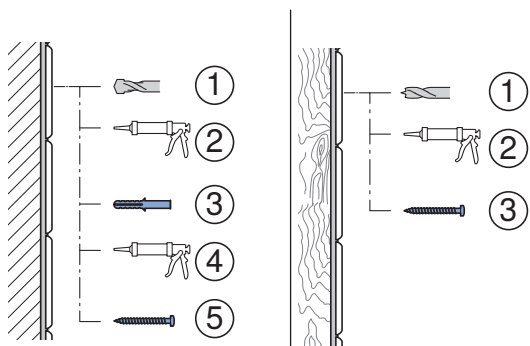

CONTURA

Shower

INSTALLATION MANUAL

MONTERINGSANVISNING
MONTERINGSANVISNING
MONTERINGSVEJLEDNING
ASENNUSOHJE

EN 15651-3: Class XS1

	X +/- 1 cm	Z +/- 1 cm
80x90	79 ⁸	89 ⁸
90x80	89 ⁸	79 ⁸
90x90	89 ⁸	89 ⁸
100x100	99 ⁸	99 ⁸

	X +/- 1 cm	Z +/- 1 cm
90x90	89 ⁸	89 ⁸

A  4

B  9

A

1

2

3

4

5

6 x  4.2 x 60 mm

6

7

8

9

10

13

4 x  4 x  3.5 x 13 mm

17

19

18

20

21

i