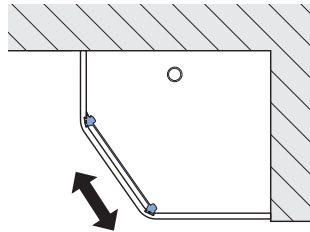

CONTURA

Shower

INSTALLATION MANUAL

MONTERINGSANVISNING
MONTERINGSANVISNING
MONTERINGSVEJLEDNING
ASENNUSOHJE

EN 15651-3: Class XS1

	X +/- 1 cm	Z +/- 1 cm
80x90	79 ⁸	89 ⁸
90x80	89 ⁸	79 ⁸
90x90	89 ⁸	89 ⁸
100x100	99 ⁸	99 ⁸

	X +/- 1 cm	Z +/- 1 cm
90x90	89 ⁸	89 ⁸

A  4

B  9

A

1

2

3

4

5

6 x  4.2 x 60 mm

6

7

8

9

10

13

3

4

5

6 x  4.2 x 60 mm

6

T 15

7

8