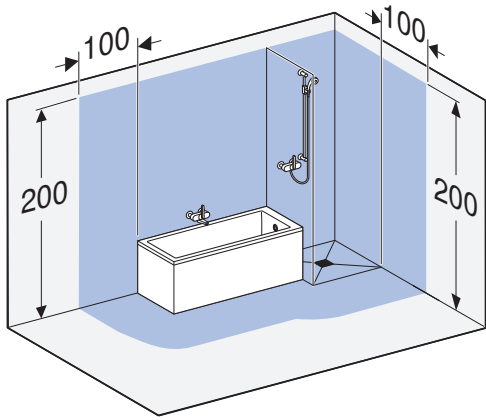

CONTURA

Shower

INSTALLATION MANUAL

MONTERINGSANVISNING
MONTERINGSANVISNING
MONTERINGSVEJLEDNING
ASENNUSOHJE

970.790.00.0(04)

X	X1	
60	58	± 1
65	63	± 1
70	68	± 1
75	73	± 1
80	78	± 1
85	83	± 1
90	88	± 1
100	98	± 1