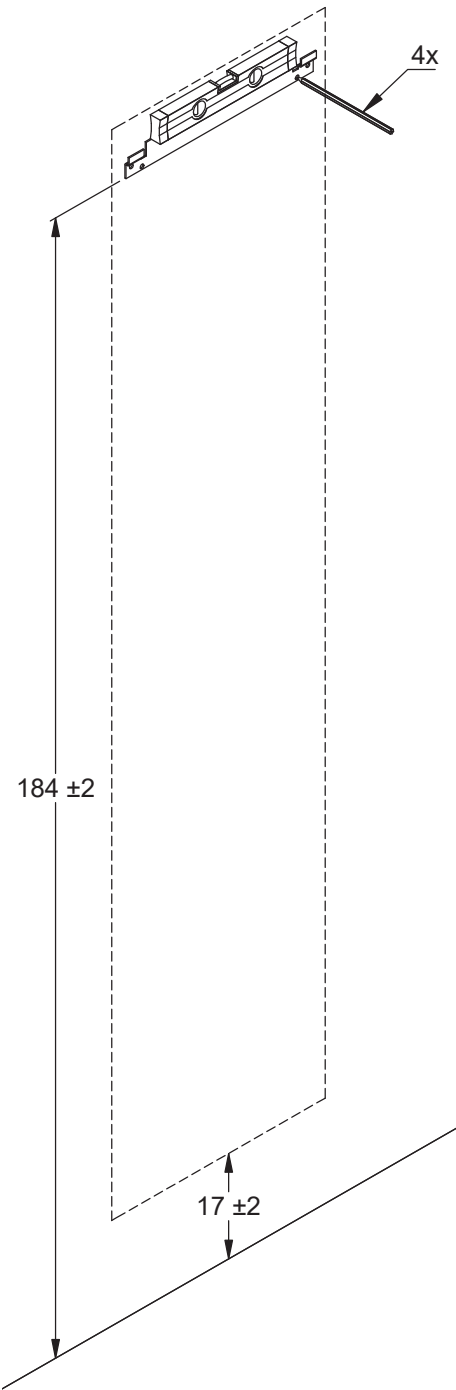

DANSANI
DANISH BATHROOM DESIGN

1A

1B

1C

1D

2

3

4

5

6

7

8

9

	
	
2x 5,0-60SU	6x 390010067

C D

10

→ 11

→ 12

11

				
1x 190320150	2x 4,0-16LH	1x 190320152	1x 190320154-2	1x 190320154-3

12A

12B

13

(N)
o
2x
19500000

14A

	
	
20x 415533	5x 820841501

14B

		
		
20x 415533	2x 820841501	3x 820842501

15A

 (R)	 (S)	 (T)
6x 545600047	12x 4,0-15SU	6x 57770000

15B

 (U)
3x 849000104