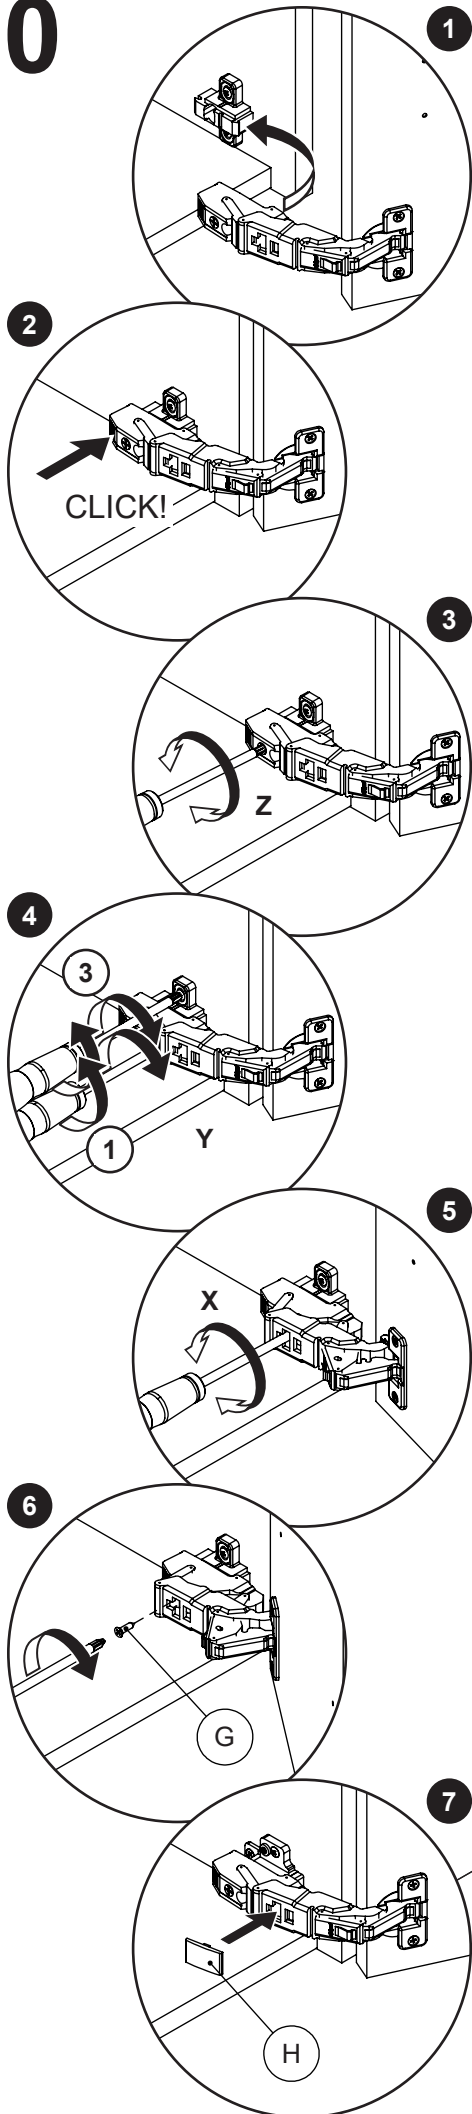

DANSANI
DANISH BATHROOM DESIGN

1A

1B

1C

1D

2

3

4

5

6

7

8

9

	
	
2x 5,0-60SU	6x 390010067

C D

10

→ 11

→ 12

11

				
1x 190320150	2x 4,0-16LH	1x 190320152	1x 190320154-2	1x 190320154-3

12A

12B

13

(N)
o
2x
19500000

14A

	
	
20x 415533	5x 820841501

14B

		
		
20x 415533	2x 820841501	3x 820842501

15A

 (R)	 (S)	 (T)
6x 545600047	12x 4,0-15SU	6x 57770000

15B

 (U)
3x 849000104