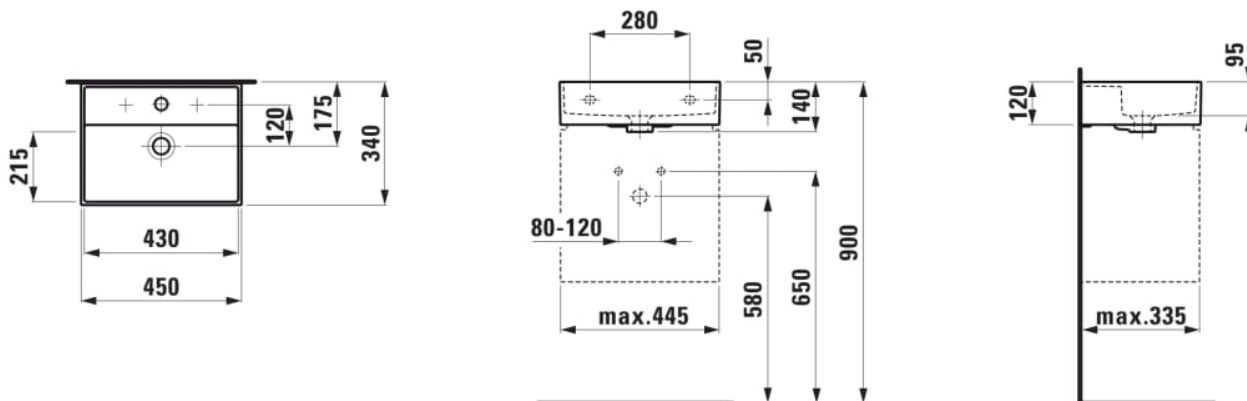

KARTELL LAUFEN

Kompakt servant i Saphirkeramik

DIMENSJONER

Lengde	450 mm
Bredde	340 mm
Høyde	120 mm

FARGE OG FINISH

<input type="checkbox"/>	000 Hvit
--------------------------	----------

TILVALG

104 - 1 armaturhull, sentrert

Antall festepunkter : 2

Form : Rektangulær

Innvendig form : Rektangulær

Installasjonstype : Vegghengt

Konfigurasjon av kranhull : 1 kranhull i midten

Kumbredde (mm) : 215

Kumdybde (mm) : 95

Kumlengde (mm) : 430

Kumposisjon : Sentral

Liten (servant)

Materiale : Sanitetsporselen

Nettvekt (kg) : 8,5

Servantkapasitet (l) : 3,8

TEKNISKE TEGNINGER

SAMENLIGNAR BAR MED

Underskap 450 med
venstrehengslet dør til
servant H815330