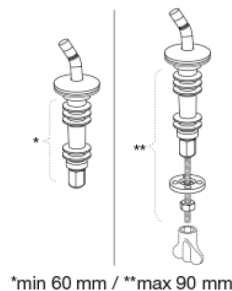

Beskrivelse

PRESSALIT toiletsæde med låg, model "Pressalit 1026 for Glow", art. nr. 1026 af gennemfarvet hærdeplast inkl. DH7 fast beslag til lift-off i rustfrit stål.

- centerafstand: 155 mm
- belastning - ringsæde 240 kg
- 10 års garanti