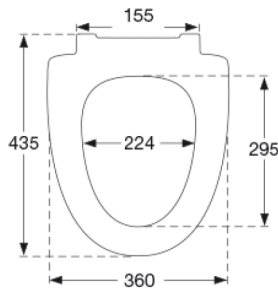

- centerafstand: 155 mm
- belastning - ringsæde 240 kg
- 10 års garanti

**Designtype**

Sandwich

**Designer**

Pressalit

**Design-år**

2019

---

3,383 kg

**Mål pr. kolli**

469x401x348 mm

**Vægt pr. kolli**

16,915 kg

**Antal pr. kolli**

5

**Kolli pr. palle**