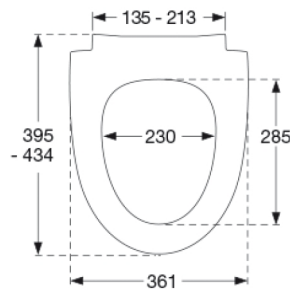

Sway Norden har et slankt og selvsikkert look. Forkæl dig selv med et sæde, der er et lækkert match til din stilsikre livsstil.

Farve

Hvid

Beskrivelse

PRESSALIT toiletsæde med låg, model "Pressalit Sway Norden", art. nr. 1030 af gennemfarvet hærdeplast inkl. DH5 universal kombi beslag til lift-off i rustfrit stål.

- centerafstand: 135-213 mm
- belastning - ringsæde 240 kg
- 10 års garanti

Designtype

Sandwich

Designer

Pressalit

Design-år

2017

Pressalit Sway Norden 1030
Toiletsæde med soft close, lift-off og Polygiene®, inkl. beslag i
rustfrit stål

479x399x458 mm

Vægt pr. kolli

15,285 kg

Antal pr. kolli

5

Kolli pr. palle

8

Antal pr. palle