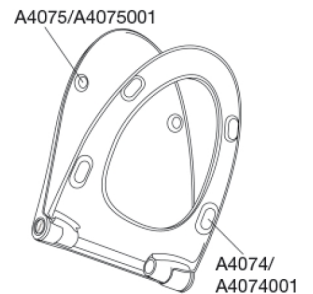

PRESSALIT®

Pressalit Sway Norden 1030
Toiletsæde med soft close, lift-off og Polygiene®, inkl. beslag i
rustfrit stål

Funktioner

Lift-off, Soft close

Varenummer

1030011-DH5999
VVS:615062000
NRF:6190367
RSK:7821952
EAN:5708590371368

Sway Norden har et slankt og selvsikkert look. Forkæl dig selv med et sæde, der er et lækkert match til din stilsikre livsstil.

Farve

Hvid

Beskrivelse

PRESSALIT toiletsæde med låg, model "Pressalit Sway Norden", art. nr. 1030 af gennemfarvet hærdeplast inkl. DH5 universal kombi beslag til lift-off i rustfrit stål.

- centerafstand: 135-213 mm
- belastning - ringsæde 240 kg
- 10 års garanti

Designtype

Sandwich

Designer

Pressalit

Design-år

2017

Pressalit Sway Norden 1030
Toiletsæde med soft close, lift-off og Polygiene®, inkl. beslag i
rustfrit stål