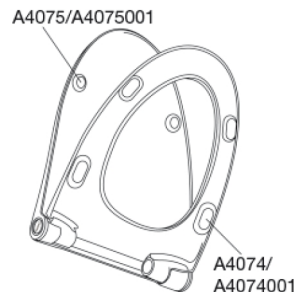

PRESSALIT®

Pressalit Sway Norden 1030
Toiletsæde med soft close, lift-off og Polygiene®, inkl. beslag i
rustfrit stål

Funktioner

Lift-off, Soft close

Varenummer

1030111-DH5999
VVS:615062001
NRF:6190368
RSK:7821953
EAN:5708590371375

Sway Norden har et slankt og selvikkert look. Forkæl dig selv med et sæde, der er et lækkert match til din stilsikre livsstil.

Farve

Sort (RAL 9005)

Beskrivelse

PRESSALIT toiletsæde med låg, model "Pressalit Sway Norden", art. nr. 1030 af gennemfarvet hærdeplast inkl. DH5 universal kombi beslag til lift-off i rustfrit stål.

- centerafstand: 135-213 mm
- belastning - ringsæde 240 kg
- 10 års garanti

Designtype

Sandwich

Designer

Pressalit

Design-år

2017

Pressalit Sway Norden 1030
Toiletsæde med soft close, lift-off og Polygiene®, inkl. beslag i
rustfrit stål