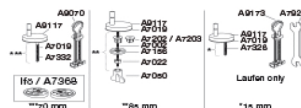

Designtype

Sandwich

Designer

Pressalit

Design-år

2017