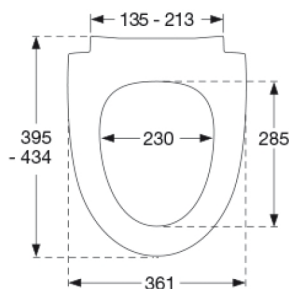

Sway Norden har et slankt og selvikkert look. Forkæl dig selv med et sæde, der er et lækkert match til din stilsikre livsstil.

Farve

Sort (RAL 9005)

Beskrivelse

PRESSALIT toiletsæde med låg, model "Pressalit Sway Norden", art. nr. 1030 af gennemfarvet hærdeplast inkl. DH5 universal kombi beslag til lift-off i rustfrit stål.

- centerafstand: 135-213 mm
- belastning - ringsæde 240 kg
- 10 års garanti

Designtype

Sandwich

Designer

Pressalit

Design-år

2017

Pressalit Sway Norden 1030
Toiletsæde med soft close, lift-off og Polygiene®, inkl. beslag i
rustfrit stål

479x399x458 mm

Vægt pr. kolli

15,285 kg

Antal pr. kolli

5

Kolli pr. palle

8

Antal pr. palle