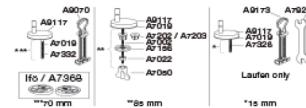

### Varenummer

1030112-DH5999  
VVS:615062112  
NRF:6190227  
RSK:7821885  
EAN:5708590357782

Sway Norden har et slankt og selvsikkert look. Forkæl dig selv med et sæde, der er et lækkert match til din stilsikre livsstil.

### Beskrivelse

PRESSALIT toiletsæde med låg, model "Pressalit Sway Norden", art. nr. 1030 af gennemfarvet hærdeplast inkl. DH5 universal kombi beslag til lift-off i rustfrit stål.

- centerafstand: 135-213 mm
- belastning - ringsæde 240 kg
- 10 års garanti