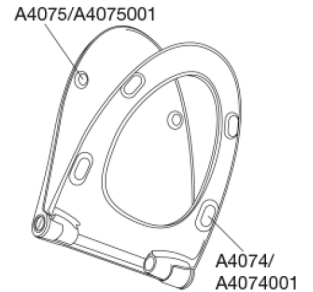

### Varenummer

1030112-DH5999  
VVS:615062112  
NRF:6190227  
RSK:7821885  
EAN:5708590357782

Sway Norden har et slankt og selvsikkert look. Forkæl dig selv med et sæde, der er et lækkert match til din stilsikre livsstil.

### Beskrivelse

PRESSALIT toiletsæde med låg, model "Pressalit Sway Norden", art. nr. 1030 af gennemfarvet hærdeplast inkl. DH5 universal kombi beslag til lift-off i rustfrit stål.

- centerafstand: 135-213 mm
- belastning - ringsæde 240 kg
- 10 års garanti