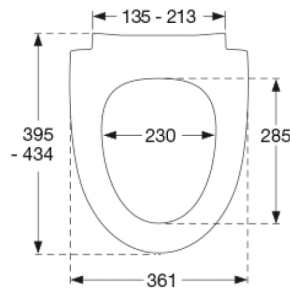

### Varenummer

1030112-DH5999  
VVS:615062112  
NRF:6190227  
RSK:7821885  
EAN:5708590357782

Sway Norden har et slankt og selvsikkert look. Forkæl dig selv med et sæde, der er et lækkert match til din stilsikre livsstil.

### Beskrivelse

PRESSALIT toiletsæde med låg, model "Pressalit Sway Norden", art. nr. 1030 af gennemfarvet hærdeplast inkl. DH5 universal kombi beslag til lift-off i rustfrit stål.

- centerafstand: 135-213 mm
- belastning - ringsæde 240 kg
- 10 års garanti