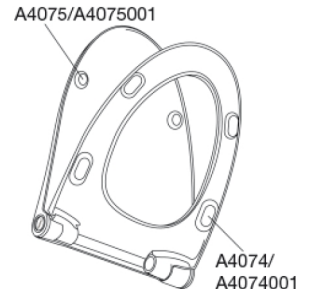

PRESSALIT®

Pressalit Sway Norden 1030 Toiletsæde med soft close og lift-off, inkl. beslag i rustfrit stål

Funktioner

Lift-off, Soft close

Varenummer

1030231-DH5999
VVS:615062231
NRF:6190303
RSK:7821896
EAN:5708590365602

Sway Norden har et slankt og selvsikkert look. Forkæl dig selv med et sæde, der er et lækkert match til din stilsikre livsstil.

Farve

Mat sort

Beskrivelse

PRESSALIT toiletsæde med låg, model "Pressalit Sway Norden", art. nr. 1030 af gennemfarvet hærdeplast inkl. DH5 universal kombi beslag til lift-off i rustfrit stål.

- centerafstand: 135-213 mm
- belastning - ringsæde 240 kg
- 10 års garanti

Designtype

Sandwich

Designer

Pressalit

Design-år

2017

Pressalit Sway Norden 1030
Toiletsæde med soft close og lift-off, inkl. beslag i rustfrit stål