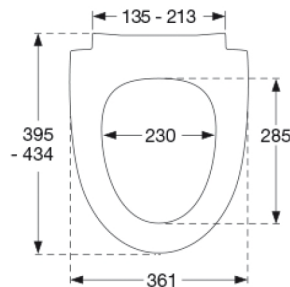

Sway Norden har et slankt og selvsikkert look. Forkæl dig selv med et sæde, der er et lækkert match til din stilsikre livsstil.

Farve

Mat sort

Beskrivelse

PRESSALIT toiletsæde med låg, model "Pressalit Sway Norden", art. nr. 1030 af gennemfarvet hærdeplast inkl. DH5 universal kombi beslag til lift-off i rustfrit stål.

- centerafstand: 135-213 mm
- belastning - ringsæde 240 kg
- 10 års garanti

Designtype

Sandwich

Designer

Pressalit

Design-år

2017

Pressalit Sway Norden 1030
Toiletsæde med soft close og lift-off, inkl. beslag i rustfrit stål