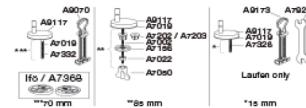

Sway Norden har et slankt og selvsikkert look. Forkæl dig selv med et sæde, der er et lækkert match til din stilsikre livsstil.

Farve

Mat sort

Beskrivelse

PRESSALIT toiletsæde med låg, model "Pressalit Sway Norden", art. nr. 1030 af gennemfarvet hærdeplast inkl. DH5 universal kombi beslag til lift-off i rustfrit stål.

- centerafstand: 135-213 mm
- belastning - ringsæde 240 kg
- 10 års garanti

Designtype

Sandwich

Designer

Pressalit

Design-år

2017

Pressalit Sway Norden 1030
Toiletsæde med soft close og lift-off, inkl. beslag i rustfrit stål