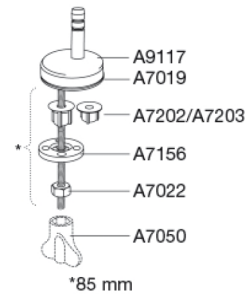

Beskrivelse

PRESSALIT toiletsæde med låg, model "Pressalit Chilli", art. nr. 1076 af gennemfarvet hærdeplast med indbygget soft close funktion, inkl. DL3 universalbeslag til lift-off i rustfrit stål.

- afmontering af sæde/låg letter rengøringen
- centerafstand 90-170 mm
- belastning - ringsæde 240 kg
- 10 års garanti