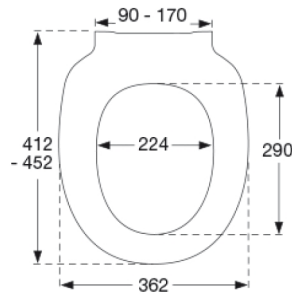

Beskrivelse

PRESSALIT toiletsæde med låg, model "Pressalit Chilli", art. nr. 1076 af gennemfarvet hærdeplast med indbygget soft close funktion, inkl. DL3 universalbeslag til lift-off i rustfrit stål.

- afmontering af sæde/låg letter rengøringen
- centerafstand 90-170 mm
- belastning - ringsæde 240 kg
- 10 års garanti