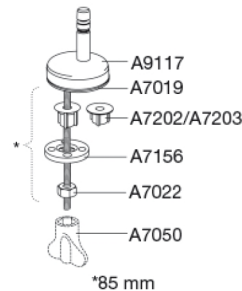

PRESSALIT®

Pressalit Scandinavia Slim 1202
Toiletsæde med soft close, lift-off og Polygiene®, inkl.
universalbeslag i rustfrit stål

Funktioner

Lift-off, Soft close

Varenummer

1202011-DL5999
NRF:1365034
EAN:5708590393179

Pressalit Scandinavia Slim passer på en lang række nordiske skåle. Toiletsædet er velegnet til både projekter og i private hjem.

Farve

Hvid

Beskrivelse

PRESSALIT toiletsæde med låg, model Scandinavia Slim, art. nr. 1202 af gennemfarvet hærdeplast med Polygiene®, med indbygget soft close funktion, inkl. DL5 universalbeslag til lift-off i rustfrit stål.

- afmontering af sæde/låg letter rengøringen
- centerafstand 115-195 mm
- belastning - ringsæde 180 kg
- 10 års garanti

Designtype

Sandwich

Designer

Pressalit

Design-år

2017