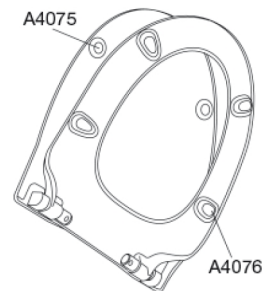

PRESSALIT®

Pressalit Scandinavia Slim 1202
Toiletsæde med soft close, lift-off og Polygiene®, inkl.
universalbeslag i rustfrit stål

Funktioner

Lift-off, Soft close

Varenummer

1202011-DL5999
NRF:1365034
EAN:5708590393179

Pressalit Scandinavia Slim passer på en lang række nordiske skåle. Toiletsædet er velegnet til både projekter og i private hjem.

Farve

Hvid

Beskrivelse

PRESSALIT toiletsæde med låg, model Scandinavia Slim, art. nr. 1202 af gennemfarvet hærdeplast med Polygiene®, med indbygget soft close funktion, inkl. DL5 universalbeslag til lift-off i rustfrit stål.

- afmontering af sæde/låg letter rengøringen
- centerafstand 115-195 mm
- belastning - ringsæde 180 kg
- 10 års garanti

Designtype

Sandwich

Designer

Pressalit

Design-år

2017