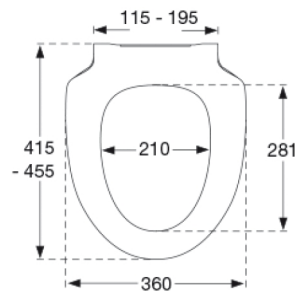

PRESSALIT®

Pressalit Scandinavia Slim 1202
Toiletsæde med soft close, lift-off og Polygiene®, inkl.
universalbeslag i rustfrit stål

Funktioner

Lift-off, Soft close

Varenummer

1202011-DL5999
NRF:1365034
EAN:5708590393179

Pressalit Scandinavia Slim passer på en lang række nordiske skåle. Toiletsædet er velegnet til både projekter og i private hjem.

Farve

Hvid

Beskrivelse

PRESSALIT toiletsæde med låg, model Scandinavia Slim, art. nr. 1202 af gennemfarvet hærdeplast med Polygiene®, med indbygget soft close funktion, inkl. DL5 universalbeslag til lift-off i rustfrit stål.

- afmontering af sæde/låg letter rengøringen
- centerafstand 115-195 mm
- belastning - ringsæde 180 kg
- 10 års garanti

Designtype

Sandwich

Designer

Pressalit

Design-år

2017