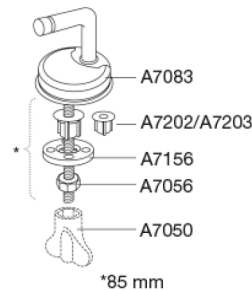

PRESSALIT®

Pressalit T 2 324 Standard toiletsæde inkl. beslag i rustfrit stål

Varenummer

324000-BN2999
VVS: 615039000
NRF: 6190321
RSK: 7904445
EAN: 5708590243139

Pressalit T 2 er et traditionelt Pressalit-design med nye værdier. Den usynlige montering af nylon-hængslerne giver en glat, ubrudt underside på både sæde og låg. Det ser ikke blot godt ud, men er også rengøringsvenligt.

Farve

Hvid

Beskrivelse

PRESSALIT toiletsæde med låg, model "T 2", art. nr. 324 af gennemfarvet hærdeplast inkl. BN2 universalbeslag i rustfrit stål

- centerafstand: 85 - 185 mm
- belastning - ringsæde 240 kg
- inkl. indlagte hængselsfaner for nemmere rengøring
- anvendelig på universelle toiletter
- 10 års garanti

Mål pr. kolli

469x401x348 mm

Vægt pr. kolli

16,425 kg

Antal pr. kolli

5

Kolli pr. palle

12