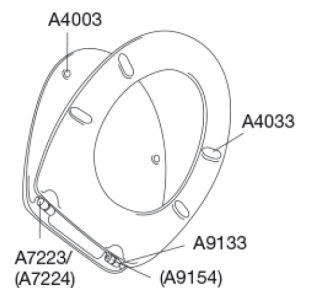

PRESSALIT®

Pressalit T 2 324 Standard toiletsæde inkl. beslag i rustfrit stål

Varenummer

324000-BN2999
VVS: 615039000
NRF: 6190321
RSK: 7904445
EAN: 5708590243139

Pressalit T 2 er et traditionelt Pressalit-design med nye værdier. Den usynlige montering af nylon-hængslerne giver en glat, ubrudt underside på både sæde og låg. Det ser ikke blot godt ud, men er også rengøringsvenligt.

Farve

Hvid

Beskrivelse

PRESSALIT toiletsæde med låg, model "T 2", art. nr. 324 af gennemfarvet hærdeplast inkl. BN2 universalbeslag i rustfrit stål

- centerafstand: 85 - 185 mm
- belastning - ringsæde 240 kg
- inkl. indlagte hængselsfaner for nemmere rengøring
- anvendelig på universelle toiletter
- 10 års garanti

Designtype

Sandwich

Designer

Pressalit

Design-år

2001

Pressalit T 2 324
Standard toiletsæde inkl. beslag i rustfrit stål

Materialer

Mål pr. kolli

469x401x348 mm

Vægt pr. kolli

16,425 kg

Antal pr. kolli

5

Kolli pr. palle

12