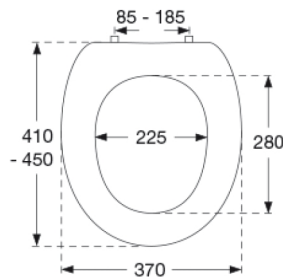

Farve

Hvid

Beskrivelse

PRESSALIT toiletsæde med låg, model "T 2", art. nr. 324 af gennemfarvet hærdeplast inkl. BN2 universalbeslag i rustfrit stål

- centerafstand: 85 - 185 mm
- belastning - ringsæde 240 kg
- inkl. indlagte hængselsfaner for nemmere rengøring
- anvendelig på universelle toiletter
- 10 års garanti

Mål pr. kolli

469x401x348 mm

Vægt pr. kolli

16,425 kg

Antal pr. kolli

5

Kolli pr. palle

12