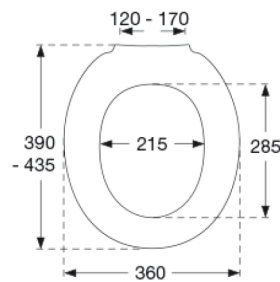

**Farve**

Hvid

**Beskrivelse**

PRESSALIT toiletsæde med låg, model "1000", art. nr. 384 af gennemfarvet hærdeplast inkl. BJ9 universalbeslag i rustfrit stål

- centerafstand: 120 - 170 mm
- belastning - ringsæde 240 kg
- anvendelig på universelle toiletter
- 10 års garanti

**Produktkapacitet**

Belastning - ringsæde 240 kg

---

**Vægt**

2,203 kg

**Mål pr. stk.  
(emballeret)**

457x389x68 mm

**Vægt emballeret**

2,603 kg

**Mål pr. kolli**

469x401x348 mm

**Vægt pr. kolli**

13,015 kg

**Antal pr. kolli**

5

**Kolli pr. palle**