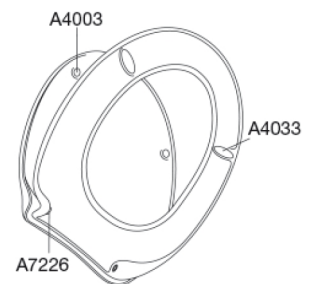

# PRESSALIT®

**Pressalit 1000 384**  
**Standard toiletsæde inkl. beslag i rustfrit stål.**

**Varenummer**

384000-BJ999956  
VVS: 615191000  
NRF: 6190091  
EAN: 5708590276052

Pressalit 1000. Et toiletsæde i god kvalitet og særlig velegnet til projektmarkedet. Er velegnet til Iføs Sign toiletter.

**Farve**

Hvid

**Beskrivelse**

PRESSALIT toiletsæde med låg, model "1000", art. nr. 384 af gennemfarvet hærdeplast inkl. BJ9 universalbeslag i rustfrit stål

- centerafstand: 120 - 170 mm
- belastning - ringsæde 240 kg
- anvendelig på universelle toiletter
- 10 års garanti

**Produktkapacitet**

Belastning - ringsæde 240 kg

---

**Vægt**

2,203 kg

**Mål pr. stk.  
(emballeret)**

457x389x68 mm

**Vægt emballeret**

2,603 kg

**Mål pr. kolli**

469x401x348 mm

**Vægt pr. kolli**

13,015 kg

**Antal pr. kolli**

5

**Kolli pr. palle**