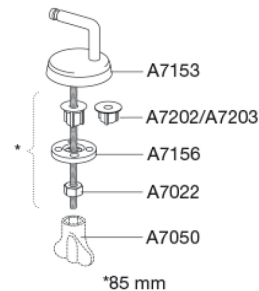

# PRESSALIT®

**Pressalit 1000 384**  
**Standard toiletsæde inkl. beslag i rustfrit stål.**

**Varenummer**

384000-BJ999956  
VVS: 615191000  
NRF: 6190091  
EAN: 5708590276052

Pressalit 1000. Et toiletsæde i god kvalitet og særlig velegnet til projektmarkedet. Er velegnet til Iføs Sign toiletter.

**Farve**

Hvid

**Beskrivelse**

PRESSALIT toiletsæde med låg, model "1000", art. nr. 384 af gennemfarvet hærdeplast inkl. BJ9 universalbeslag i rustfrit stål

- centerafstand: 120 - 170 mm
- belastning - ringsæde 240 kg
- anvendelig på universelle toiletter
- 10 års garanti

2,603 kg

**Mål pr. kolli**

469x401x348 mm

**Vægt pr. kolli**

13,015 kg

**Antal pr. kolli**

5

**Kolli pr. palle**