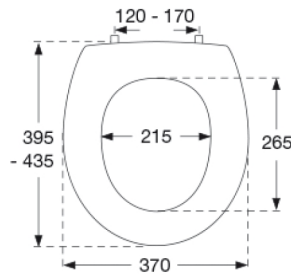

PRESSALIT®

Pressalit Selandia 522 Standard toiletsæde i træ inkl. universal beslag i rustfrit stål

Varenummer

522455-B48999
VVS:615101455
NRF:6190255
RSK:7904454
EAN:5708590265018

Pressalit Selandia er et traditionelt toiletsæde af massivt træ.

Farve

Mahogni (farvet birk)

Beskrivelse

PRESSALIT toiletsæde med låg, model "Selandia", art. nr. 522 i massivt træ inkl. B48 universalbeslag i rustfrit stål.

- centerafstand: 120 - 170 mm
- farvet birk
- belastning - ringsæde 240 kg
- anvendelig på universelle toiletter
- 10 års garanti

Designtype

Sandwich

Designer

Pressalit

Design-år

1996

Pressalit Selandia 522
Standard toiletsæde i træ inkl. universal beslag i rustfrit stål

Materialer	<p>TOILETSÆDE: (455) birk, mahognifarvet (farvepigment i lakken) (456) birk, kirsebærfarvet (farvepigment i lakken) (607) birk Overflade: 3 x syrehærdende klar lak.</p> <p>BUFFERE: EVA (copolymer af ethylen og vinylacetat).</p> <p>DÆMPERSÆT (kun relevant for toiletsæder med soft close): Hydraulisk dæmper med dæmperhus i rustfrit stål og plastdele i termoplast.</p> <p>BESLAG: Rustfrit stål type W. nr. 1.4301/M og termoplast.</p>
Produktkapacitet	Belastning - ringsæde 240 kg
Vægt	2,798 kg
Mål pr. stk. (emballeret)	457x389x68 mm
Vægt emballeret	3,098 kg
Mål pr. kolli	472x400x348 mm
Vægt pr. kolli	15,49 kg
Antal pr. kolli	5
Kolli pr. palle	18
Antal pr. palle	90
Rengøring	Benyt et mildt sæbeholdigt rengøringsmiddel til rengøring af wc-sædet. Vær sikker på, at der ikke efterlades noget fugt på sæde og beslag. Tør derfor både sæde og beslag af med en blød og tør klud. Wc-rens og andre klorholdige, slibende eller ætsende rengøringsmidler bør ikke komme i kontakt med sæde og beslag, da det kan medføre beskadigelse eller flyverust. Derfor bør sædet være slået op, indtil al wc-rens er skyllet væk.