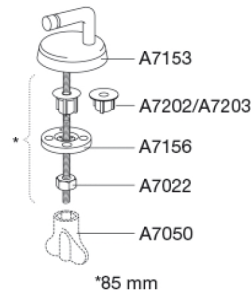

PRESSALIT®

Pressalit Selandia 522 Standard toiletsæde i træ inkl. universal beslag i rustfrit stål

Varenummer

522455-B48999
VVS:615101455
NRF:6190255
RSK:7904454
EAN:5708590265018

Pressalit Selandia er et traditionelt toiletsæde af massivt træ.

Farve

Mahogni (farvet birk)

Beskrivelse

PRESSALIT toiletsæde med låg, model "Selandia", art. nr. 522 i massivt træ inkl. B48 universalbeslag i rustfrit stål.

- centerafstand: 120 - 170 mm
- farvet birk
- belastning - ringsæde 240 kg
- anvendelig på universelle toiletter
- 10 års garanti

Designtype

Sandwich

Designer

Pressalit

Design-år

1996

Pressalit Selandia 522
Standard toiletsæde i træ inkl. universal beslag i rustfrit stål

Materialer	<p>TOILETSÆDE: (455) birk, mahognifarvet (farvepigment i lakken) (456) birk, kirsebærfarvet (farvepigment i lakken) (607) birk Overflade: 3 x syrehærdende klar lak.</p> <p>BUFFERE: EVA (copolymer af ethylen og vinylacetat).</p> <p>DÆMPERSÆT (kun relevant for toiletsæder med soft close): Hydraulisk dæmper med dæmperhus i rustfrit stål og plastdele i termoplast.</p> <p>BESLAG: Rustfrit stål type W. nr. 1.4301/M og termoplast.</p>
Produktkapacitet	Belastning - ringsæde 240 kg
Vægt	2,798 kg
Mål pr. stk. (emballeret)	457x389x68 mm
Vægt emballeret	3,098 kg
Mål pr. kolli	472x400x348 mm
Vægt pr. kolli	15,49 kg
Antal pr. kolli	5
Kolli pr. palle	18
Antal pr. palle	90
Rengøring	Benyt et mildt sæbeholdigt rengøringsmiddel til rengøring af wc-sædet. Vær sikker på, at der ikke efterlades noget fugt på sæde og beslag. Tør derfor både sæde og beslag af med en blød og tør klud. Wc-rens og andre klorholdige, slibende eller ætsende rengøringsmidler bør ikke komme i kontakt med sæde og beslag, da det kan medføre beskadigelse eller flyverust. Derfor bør sædet være slået op, indtil al wc-rens er skyllet væk.