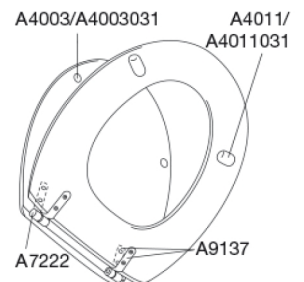

PRESSALIT®

Pressalit Selandia 522 Standard toiletsæde i træ inkl. universal beslag i rustfrit stål

Varenummer

522455-B48999
VVS:615101455
NRF:6190255
RSK:7904454
EAN:5708590265018

Pressalit Selandia er et traditionelt toiletsæde af massivt træ.

Farve

Mahogni (farvet birk)

Beskrivelse

PRESSALIT toiletsæde med låg, model "Selandia", art. nr. 522 i massivt træ inkl. B48 universalbeslag i rustfrit stål.

- centerafstand: 120 - 170 mm
- farvet birk
- belastning - ringsæde 240 kg
- anvendelig på universelle toiletter
- 10 års garanti

Designtype

Sandwich

Designer

Pressalit

Design-år

1996

Pressalit Selandia 522
Standard toiletsæde i træ inkl. universal beslag i rustfrit stål

Materialer	<p>TOILETSÆDE: (455) birk, mahognifarvet (farvepigment i lakken) (456) birk, kirsebærfarvet (farvepigment i lakken) (607) birk Overflade: 3 x syrehærdende klar lak.</p> <p>BUFFERE: EVA (copolymer af ethylen og vinylacetat).</p> <p>DÆMPERSÆT (kun relevant for toiletsæder med soft close): Hydraulisk dæmper med dæmperhus i rustfrit stål og plastdele i termoplast.</p> <p>BESLAG: Rustfrit stål type W. nr. 1.4301/M og termoplast.</p>
Produktkapacitet	Belastning - ringsæde 240 kg
Vægt	2,798 kg
Mål pr. stk. (emballeret)	457x389x68 mm
Vægt emballeret	3,098 kg
Mål pr. kolli	472x400x348 mm
Vægt pr. kolli	15,49 kg
Antal pr. kolli	5
Kolli pr. palle	18
Antal pr. palle	90
Rengøring	Benyt et mildt sæbeholdigt rengøringsmiddel til rengøring af wc-sædet. Vær sikker på, at der ikke efterlades noget fugt på sæde og beslag. Tør derfor både sæde og beslag af med en blød og tør klud. Wc-rens og andre klorholdige, slibende eller ætsende rengøringsmidler bør ikke komme i kontakt med sæde og beslag, da det kan medføre beskadigelse eller flyverust. Derfor bør sædet være slået op, indtil al wc-rens er skyllet væk.