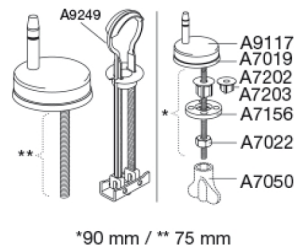

PRESSALIT®

Pressalit Norden+ 710

Toiletsæde inkl. universal flex beslag i rustfrit stål med lift-off og soft close. Føres kun i Norge.

Funktioner

Lift-off, Soft close

Varenummer

710000-D99999
NRF:6190077
RSK:7904530
EAN:5708590315621

Pressalit Norden+ med soft close og lift-off - den lille detalje, der gør den store forskel. Praktisk og funktionelt toiletsæde i nordisk stil. Er specielt designet til Ifø Sign.

Farve

Hvid

Beskrivelse

PRESSALIT toiletsæde med låg, model "Pressalit Norden+", art. nr. 710 af gennemfarvet hærdeplast inkl. D99 uni-flex-beslag med kipanker til lift-off i rustfrit stål.
- centerafstand: 132-212 mm
- belastning - ringsæde 240 kg
- 10 års garanti

Mål pr. kolli

500x400x368 mm

Vægt pr. kolli

16,465 kg

Antal pr. kolli

5

Kolli pr. palle

12