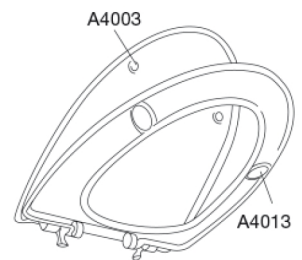

PRESSALIT®

Pressalit Norden+ 710

Toiletsæde inkl. universal flex beslag i rustfrit stål med lift-off og soft close. Føres kun i Norge.

Funktioner

Lift-off, Soft close

Varenummer

710000-D99999
NRF:6190077
RSK:7904530
EAN:5708590315621

Pressalit Norden+ med soft close og lift-off - den lille detalje, der gør den store forskel. Praktisk og funktionelt toiletsæde i nordisk stil. Er specielt designet til Ifø Sign.

Farve

Hvid

Beskrivelse

PRESSALIT toiletsæde med låg, model "Pressalit Norden+", art. nr. 710 af gennemfarvet hærdeplast inkl. D99 uni-flex-beslag med kipanker til lift-off i rustfrit stål.
- centerafstand: 132-212 mm
- belastning - ringsæde 240 kg
- 10 års garanti

Mål pr. kolli

500x400x368 mm

Vægt pr. kolli

16,465 kg

Antal pr. kolli

5

Kolli pr. palle

12