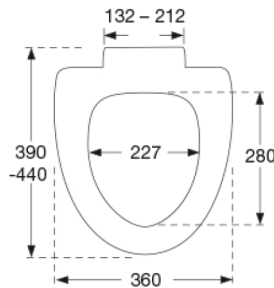

PRESSALIT®

Pressalit Norden+ 710

Toiletsæde inkl. universal flex beslag i rustfrit stål med lift-off og soft close. Føres kun i Norge.

Funktioner

Lift-off, Soft close

Varenummer

710000-D99999
NRF:6190077
RSK:7904530
EAN:5708590315621

Pressalit Norden+ med soft close og lift-off - den lille detalje, der gør den store forskel. Praktisk og funktionelt toiletsæde i nordisk stil. Er specielt designet til Ifø Sign.

Farve

Hvid

Beskrivelse

PRESSALIT toiletsæde med låg, model "Pressalit Norden+", art. nr. 710 af gennemfarvet hærdeplast inkl. D99 uni-flex-beslag med kipanker til lift-off i rustfrit stål.
- centerafstand: 132-212 mm
- belastning - ringsæde 240 kg
- 10 års garanti

Mål pr. kolli

500x400x368 mm

Vægt pr. kolli

16,465 kg

Antal pr. kolli

5

Kolli pr. palle

12