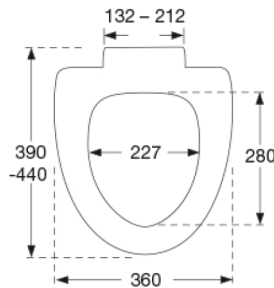

PRESSALIT®

Pressalit Norden+ 710

Toiletsæde inkl. universal flex beslag i rustfrit stål med lift-off og soft close. Føres kun i Norge.

Funktioner

Lift-off, Soft close

Varenummer

710001-D99999
NRF:6190078
RSK:7904531
EAN:5708590316024

PRESSALIT toiletsæde med låg, model "Pressalit Norden+", art. nr. 710 af gennemfarvet hærdeplast inkl. D99 uni-flex-beslag med kipanker til lift-off i rustfrit stål.
- centerafstand: 132-212 mm
- belastning - ringsæde 240 kg
- 10 års garanti

Mål pr. kolli

500x400x368 mm

Vægt pr. kolli

16,465 kg

Antal pr. kolli

5

Kolli pr. palle

12