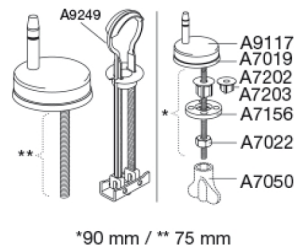

PRESSALIT®

Pressalit Norden+ 710

Toiletsæde inkl. universal flex beslag i rustfrit stål med lift-off og soft close. Føres kun i Norge.

Funktioner

Lift-off, Soft close

Varenummer

710001-D99999
NRF:6190078
RSK:7904531
EAN:5708590316024

PRESSALIT toiletsæde med låg, model "Pressalit Norden+", art. nr. 710 af gennemfarvet hærdeplast inkl. D99 uni-flex-beslag med kipanker til lift-off i rustfrit stål.
- centerafstand: 132-212 mm
- belastning - ringsæde 240 kg
- 10 års garanti

Mål pr. kolli

500x400x368 mm

Vægt pr. kolli

16,465 kg

Antal pr. kolli

5

Kolli pr. palle

12