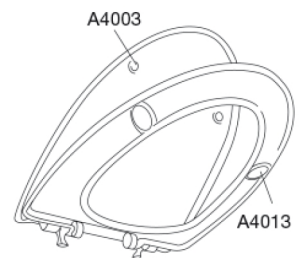

PRESSALIT®

Pressalit Norden+ 710

Toiletsæde inkl. universal flex beslag i rustfrit stål med lift-off og soft close. Føres kun i Norge.

Funktioner

Lift-off, Soft close

Varenummer

710001-D99999
NRF:6190078
RSK:7904531
EAN:5708590316024

Pressalit Norden+ med soft close og lift-off - den lille detalje, der gør den store forskel. Praktisk og funktionelt toiletsæde i nordisk stil. Er specielt designet til Ifö Sign.

Farve

Sort (RAL 9005)

Beskrivelse

PRESSALIT toiletsæde med låg, model "Pressalit Norden+", art. nr. 710 af gennemfarvet hærdeplast inkl. D99 uni-flex-beslag med kipanker til lift-off i rustfrit stål.
- centerafstand: 132-212 mm
- belastning - ringsæde 240 kg
- 10 års garanti