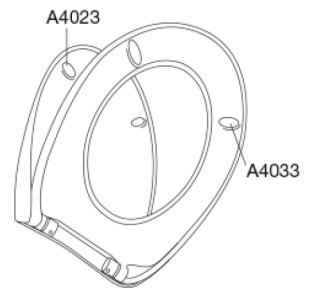

### Beskrivelse

PRESSALIT toiletsæde med låg, model "Scandinavia PLUS", art. 758 af gennemfarvet hærdeplast med indbygget soft close inkl. D04 universalbeslag i rustfrit stål til lift-off.

- afmontering af sæde/låg letter rengøringen
- centerafstand: 135 - 210 mm
- belastning - ringsæde 240 kg
- anvendelig på universelle toiletter
- 10 års garanti