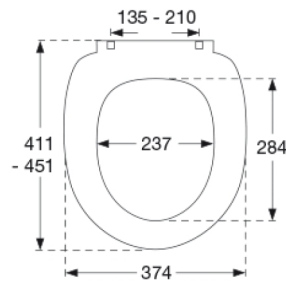

### Beskrivelse

PRESSALIT toiletsæde med låg, model "Scandinavia PLUS", art. 758 af gennemfarvet hærdeplast med indbygget soft close inkl. D04 universalbeslag i rustfrit stål til lift-off.

- afmontering af sæde/låg letter rengøringen
- centerafstand: 135 - 210 mm
- belastning - ringsæde 240 kg
- anvendelig på universelle toiletter
- 10 års garanti