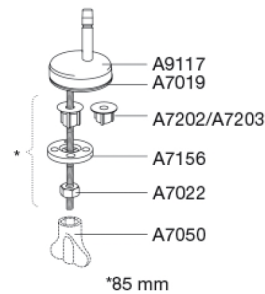

### Beskrivelse

PRESSALIT toiletsæde med låg, model "Scandinavia PLUS", art. 758 af gennemfarvet hærdeplast med indbygget soft close inkl. D04 universalbeslag i rustfrit stål til lift-off.

- afmontering af sæde/låg letter rengøringen
- centerafstand: 135 - 210 mm
- belastning - ringsæde 240 kg
- anvendelig på universelle toiletter
- 10 års garanti