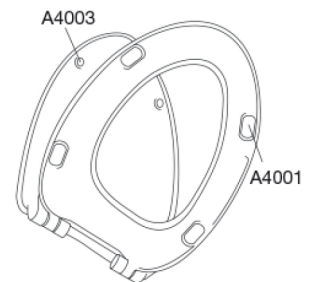

# PRESSALIT®

**Pressalit Basic 932**  
Toiletsæde med soft close og lift-off inkl. beslag i rustfrit stål.  
Føres kun i Norge.

**Funktioner**

Lift-off, Soft close

**Varenummer**

932000-DE2999  
NRF:6190089  
EAN:5708590333533

Pressalit Basic 932 har et enkelt design med stilrene linjer og passer på Porsgrund Trevi Basic. Toiletsædet har soft close og lift-off funktion.

**Farve**

Hvid

**Beskrivelse**

PRESSALIT toiletsæde med låg, model "Pressalit Basic", art. nr. 932 af gennemfarvet hærdeplast inkl. DE2 universal beslag i rustfrit stål.  
- centerafstand: 115-190 mm  
- belastning - ringsæde 180 kg  
- passer på Porsgrund Trevi Basic  
- 10 års garanti