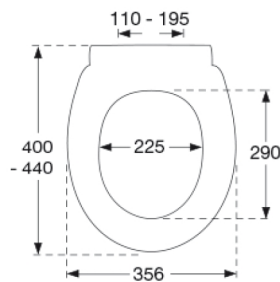

# PRESSALIT®

**Pressalit Basic 932**  
Toiletsæde med soft close og lift-off inkl. beslag i rustfrit stål.  
Føres kun i Norge.

**Funktioner**

Lift-off, Soft close

**Varenummer**

932000-DE2999  
NRF:6190089  
EAN:5708590333533

Pressalit Basic 932 har et enkelt design med stilrene linjer og passer på Porsgrund Trevi Basic. Toiletsædet har soft close og lift-off funktion.

**Farve**

Hvid

**Beskrivelse**

PRESSALIT toiletsæde med låg, model "Pressalit Basic", art. nr. 932 af gennemfarvet hærdeplast inkl. DE2 universal beslag i rustfrit stål.  
- centerafstand: 115-190 mm  
- belastning - ringsæde 180 kg  
- passer på Porsgrund Trevi Basic  
- 10 års garanti