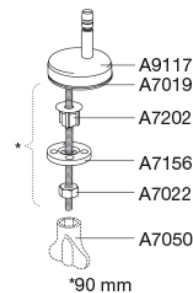

# PRESSALIT®

**Pressalit Basic 932**  
Toiletsæde med soft close og lift-off inkl. beslag i rustfrit stål.  
Føres kun i Norge.

**Funktioner**

Lift-off, Soft close

**Varenummer**

932000-DE2999  
NRF:6190089  
EAN:5708590333533

Pressalit Basic 932 har et enkelt design med stilrene linjer og passer på Porsgrund Trevi Basic. Toiletsædet har soft close og lift-off funktion.

**Farve**

Hvid

**Beskrivelse**

PRESSALIT toiletsæde med låg, model "Pressalit Basic", art. nr. 932 af gennemfarvet hærdeplast inkl. DE2 universal beslag i rustfrit stål.  
- centerafstand: 115-190 mm  
- belastning - ringsæde 180 kg  
- passer på Porsgrund Trevi Basic  
- 10 års garanti