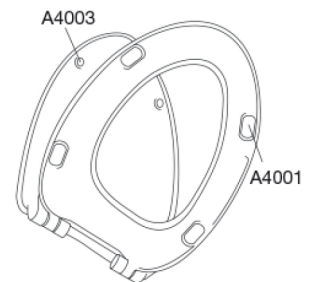

PRESSALIT®

Pressalit Basic 932
Toiletsæde med soft close og lift-off inkl. beslag i rustfrit stål.
Føres kun i Norge.

Funktioner

Lift-off, Soft close

Varenummer

932001-DE2999
NRF:6190369
EAN:5708590371382

Pressalit Basic 932 har et enkelt design med stilrene linjer og passer på Porsgrund Trevi Basic. Toiletsædet har soft close og lift-off funktion.

Farve

Sort (RAL 9005)

Beskrivelse

PRESSALIT toiletsæde med låg, model "Pressalit Basic", art. nr. 932 af gennemfarvet hærdeplast inkl. DE2 universal beslag i rustfrit stål.
- centerafstand: 115-190 mm
- belastning - ringsæde 180 kg
- passer på Porsgrund Trevi Basic
- 10 års garanti

Designtype

Sandwich

Designer

Pressalit

Design-år

2012

Pressalit Basic 932

Toiletsæde med soft close og lift-off inkl. beslag i rustfrit stål.