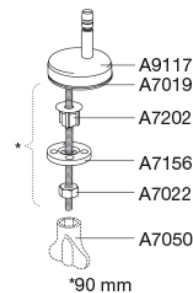

PRESSALIT®

Pressalit Basic 932
Toiletsæde med soft close og lift-off inkl. beslag i rustfrit stål.
Føres kun i Norge.

Funktioner

Lift-off, Soft close

Varenummer

932001-DE2999
NRF:6190369
EAN:5708590371382

Pressalit Basic 932 har et enkelt design med stilrene linjer og passer på Porsgrund Trevi Basic. Toiletsædet har soft close og lift-off funktion.

Farve

Sort (RAL 9005)

Beskrivelse

PRESSALIT toiletsæde med låg, model "Pressalit Basic", art. nr. 932 af gennemfarvet hærdeplast inkl. DE2 universal beslag i rustfrit stål.
- centerafstand: 115-190 mm
- belastning - ringsæde 180 kg
- passer på Porsgrund Trevi Basic
- 10 års garanti

Føres kun i Norge.

Materialer	<p>TOILETSÆDE: Materialet er gennemfarvet hærdeplast (UF A 10 = Ureaformaldehyd) uden indhold af miljøfarlige stoffer. UF-plast består af 67% ureaformaldehydharpiks, 28% cellulose samt 5% mineraler, pigmenter, smøremiddel og fugtindhold. Råvaren fra leverandøren indeholder maksimalt 0,03% fri formaldehyd og efter udhærdning endnu mindre.</p> <p>BUFFERE: EVA (copolymer af ethylen og vinylacetat).</p> <p>DÆMPERSÆT (kun relevant for toiletsæder med soft close): Hydraulisk dæmper med dæmperhus i rustfrit stål og plastdele i termoplast.</p> <p>BESLAG: Rustfrit stål type W. nr. 1.4301/M og termoplast.</p>
Produktkapacitet	Belastning - ringsæde 180 kg
Vægt	2,25 kg
Mål pr. stk. (emballeret)	457x389x68 mm
Vægt emballeret	2,64 kg
Mål pr. kolli	469x401x348 mm
Vægt pr. kolli	13,2 kg
Antal pr. kolli	5
Kolli pr. palle	12
Antal pr. palle	60
Rengøring	Benyt et mildt sæbeholdigt rengøringsmiddel til rengøring af wc-sædet. Vær sikker på, at der ikke efterlades noget fugt på sæde og beslag. Tør derfor både sæde og beslag af med en blød og tør klud. Wc-rens og andre klorholdige, slibende eller ætsende rengøringsmidler bør ikke komme i kontakt med sæde og beslag, da det kan medføre beskadigelse eller flyverust. Derfor bør sædet være slået op, indtil al wc-rens er skyllet væk.