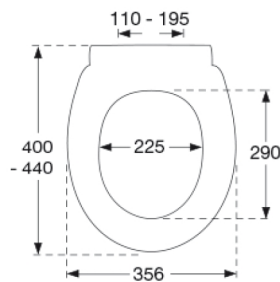

PRESSALIT®

Pressalit Basic 932
Toiletsæde med soft close og lift-off inkl. beslag i rustfrit stål.
Føres kun i Norge.

Funktioner

Lift-off, Soft close

Varenummer

932001-DE2999
NRF:6190369
EAN:5708590371382

Pressalit Basic 932 har et enkelt design med stilrene linjer og passer på Porsgrund Trevi Basic. Toiletsædet har soft close og lift-off funktion.

Farve

Sort (RAL 9005)

Beskrivelse

PRESSALIT toiletsæde med låg, model "Pressalit Basic", art. nr. 932 af gennemfarvet hærdeplast inkl. DE2 universal beslag i rustfrit stål.
- centerafstand: 115-190 mm
- belastning - ringsæde 180 kg
- passer på Porsgrund Trevi Basic
- 10 års garanti

Føres kun i Norge.

Materialer	<p>TOILETSÆDE: Materialet er gennemfarvet hærdeplast (UF A 10 = Ureaformaldehyd) uden indhold af miljøfarlige stoffer. UF-plast består af 67% ureaformaldehydharpiks, 28% cellulose samt 5% mineraler, pigmenter, smøremiddel og fugtindhold. Råvaren fra leverandøren indeholder maksimalt 0,03% fri formaldehyd og efter udhærdning endnu mindre.</p> <p>BUFFERE: EVA (copolymer af ethylen og vinylacetat).</p> <p>DÆMPERSÆT (kun relevant for toiletsæder med soft close): Hydraulisk dæmper med dæmperhus i rustfrit stål og plastdele i termoplast.</p> <p>BESLAG: Rustfrit stål type W. nr. 1.4301/M og termoplast.</p>
Produktkapacitet	Belastning - ringsæde 180 kg
Vægt	2,25 kg
Mål pr. stk. (emballeret)	457x389x68 mm
Vægt emballeret	2,64 kg
Mål pr. kolli	469x401x348 mm
Vægt pr. kolli	13,2 kg
Antal pr. kolli	5
Kolli pr. palle	12
Antal pr. palle	60
Rengøring	Benyt et mildt sæbeholdigt rengøringsmiddel til rengøring af wc-sædet. Vær sikker på, at der ikke efterlades noget fugt på sæde og beslag. Tør derfor både sæde og beslag af med en blød og tør klud. Wc-rens og andre klorholdige, slibende eller ætsende rengøringsmidler bør ikke komme i kontakt med sæde og beslag, da det kan medføre beskadigelse eller flyverust. Derfor bør sædet være slået op, indtil al wc-rens er skyllet væk.