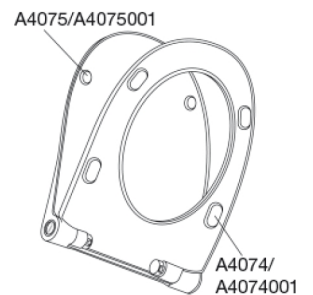

### Varenummer

970000-D04999  
VVS:615060000  
NRF:6190218  
RSK:7821797  
EAN:5708590340579

Med sine velkomponerede linjer demonstrerer SWAY Uni, hvordan slankt og selvsikkert kan kombineres. Forkæl dig selv med et sæde, der er et lækkert match til din stilsikre livsstil.

### Beskrivelse

PRESSALIT toiletsæde med låg, model "Pressalit Sway Uni", art. nr. 970 af gennemfarvet hærdeplast med indbygget soft close inkl. D04 universalbeslag med lift-off i rustfrit stål.

- afmontering af sæde/låg letter rengøringen
- centerafstand 92-170 mm
- belastning - ringsæde 240 kg
- anvendelig på universelle toiletter
- 10 års garanti