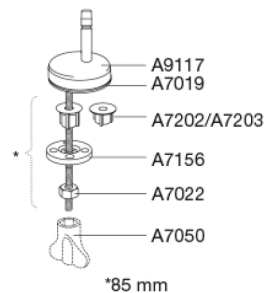

### Varenummer

970000-D04999  
VVS:615060000  
NRF:6190218  
RSK:7821797  
EAN:5708590340579

Med sine velkomponerede linjer demonstrerer SWAY Uni, hvordan slankt og selvsikkert kan kombineres. Forkæl dig selv med et sæde, der er et lækkert match til din stilsikre livsstil.

### Beskrivelse

PRESSALIT toiletsæde med låg, model "Pressalit Sway Uni", art. nr. 970 af gennemfarvet hærdeplast med indbygget soft close inkl. D04 universalbeslag med lift-off i rustfrit stål.

- afmontering af sæde/låg letter rengøringen
- centerafstand 92-170 mm
- belastning - ringsæde 240 kg
- anvendelig på universelle toiletter
- 10 års garanti