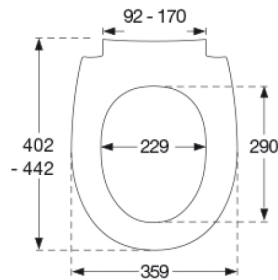

### Beskrivelse

PRESSALIT toiletsæde med låg, model "Pressalit Sway Uni", art. nr. 970 af gennemfarvet hærdeplast med indbygget soft close inkl. D04 universalbeslag med lift-off i rustfrit stål.

- afmontering af sæde/låg letter rengøringen
- centerafstand 92-170 mm
- belastning - ringsæde 240 kg
- anvendelig på universelle toiletter
- 10 års garanti