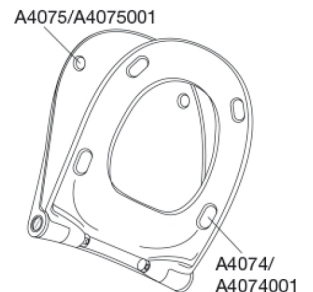

Designtype

Sandwich

Designer

Pressalit

Design-år

2016