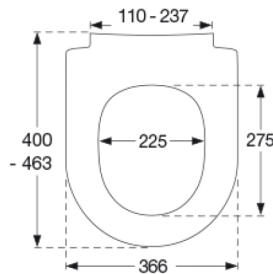

PRESSALIT toiletsæde med låg, model "Pressalit Sway D2", art. nr. 994 af gennemfarvet hærdeplast med indbygget soft close inkl. DF4 universal kipanker beslag med lift-off i rustfrit stål.

- afmontering af sæde/låg letter rengøringen
- centerafstand 110-237 mm
- belastning - ringsæde 240 kg
- 10 års garanti