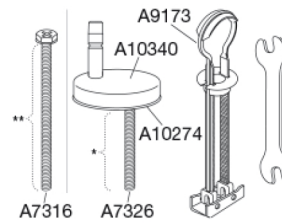

PRESSALIT toiletsæde med låg, model "Pressalit Sway D2", art. nr. 994 af gennemfarvet hærdeplast med indbygget soft close inkl. DF4 universal kipanker beslag med lift-off i rustfrit stål.

- afmontering af sæde/låg letter rengøringen
- centerafstand 110-237 mm
- belastning - ringsæde 240 kg
- 10 års garanti

Materialer	<p>TOILETSÆDE: Materialet er gennemfarvet hærdeplast (UF A 10 = Ureaformaldehyd) uden indhold af miljøfarlige stoffer. UF-plast består af 67% ureaformaldehydharpiks, 28% cellulose samt 5% mineraler, pigmenter, smøremiddel og fugtindhold. Råvaren fra leverandøren indeholder maksimalt 0,03% fri formaldehyd og efter udhærdning endnu mindre.</p> <p>BUFFERE: EVA (copolymer af ethylen og vinylacetat).</p> <p>DÆMPERSÆT (kun relevant for toiletsæder med soft close): Hydraulisk dæmper med dæmperhus i rustfrit stål og plastdele i termoplast.</p> <p>BESLAG: Rustfrit stål type W. nr. 1.4301/M og termoplast.</p>
Produktkapacitet	Belastning - ringsæde 240 kg
Vægt	3,49 kg
Mål pr. stk. (emballeret)	490x389x84 mm
Vægt emballeret	4,099 kg
Mål pr. kolli	500x400x368 mm
Vægt pr. kolli	20,495 kg
Antal pr. kolli	5
Kolli pr. palle	18
Antal pr. palle	90
Rengøring	Benyt et mildt sæbeholdigt rengøringsmiddel til rengøring af wc-sædet. Vær sikker på, at der ikke efterlades noget fugt på sæde og beslag. Tør derfor både sæde og beslag af med en blød og tør klud. Wc-rens og andre klorholdige, slibende eller ætsende rengøringsmidler bør ikke komme i kontakt med sæde og beslag, da det kan medføre beskadigelse eller flyverust. Derfor bør sædet være slået op, indtil al wc-rens er skyllet væk.