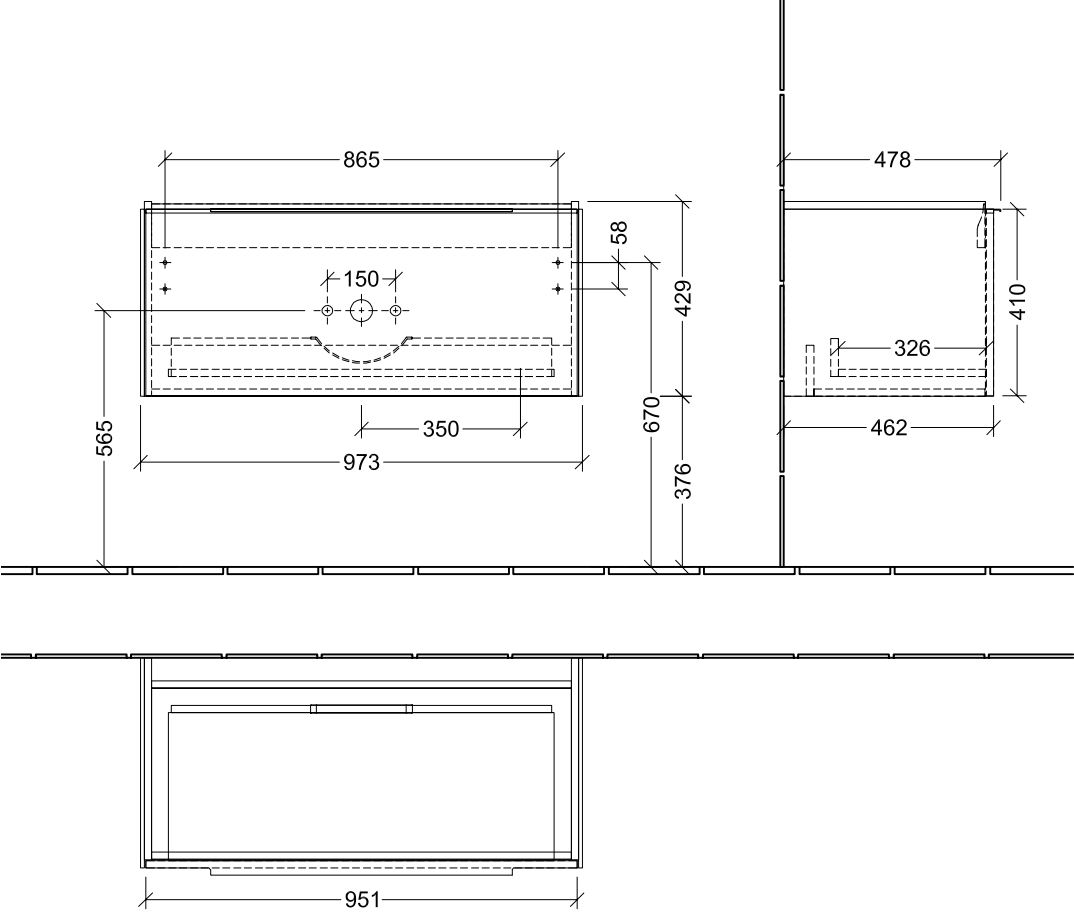

SUBWAY 3.0 SERVANTSKAP VINKLET

PRODUKTINFORMASJON

Artikkeltittel	Villeroy & Boch Subway 3.0 Servantskap, 1 uttrekkbart rom, 973 x 429 x 478 mm, Oak Kansas
Artikkelnummer	C56900RH
Montering/monteringstype	veggmontert
Åpningstype	1 uttrekkbart rom
Utstyr	1 x uttrekksdel med anti-skli matte , 2 x tilbehørsplate (liten)
Leveringsomfang	1 x forfengelighetsenhet , 1 x festesett
Servantens posisjon	servant i midten
Dybde i mm	478
Bredde i mm	973
Høyde i mm	429
Dybde med håndtak mm	478
Dybde uten håndtak mm	462
Kolleksjon	Subway 3.0
Egnet for	valgte servanter for forfengelighet
Funksjon	med myk lukning
Frontens materiale	Sponplate
Frontens overflate	Direkte belegg
Innfatningens materiale	Sponplate
Innfatningens overflate	Direkte belegg
Annet materiale	Håndtak: Aluminium
Andre overflater	Håndtak: blank
Form	Vinklet
Fargebetegnelse	Oak Kansas
Andre fargebetegnelser	Håndtak: blank aluminium
Med belysning	Nei
Kompatibel med smart-hjem	Nei

TEKNISKE TEGNINGER

C56900RH

C56900RH

Subway 3.0 C5690
V01 / 08.12.2020