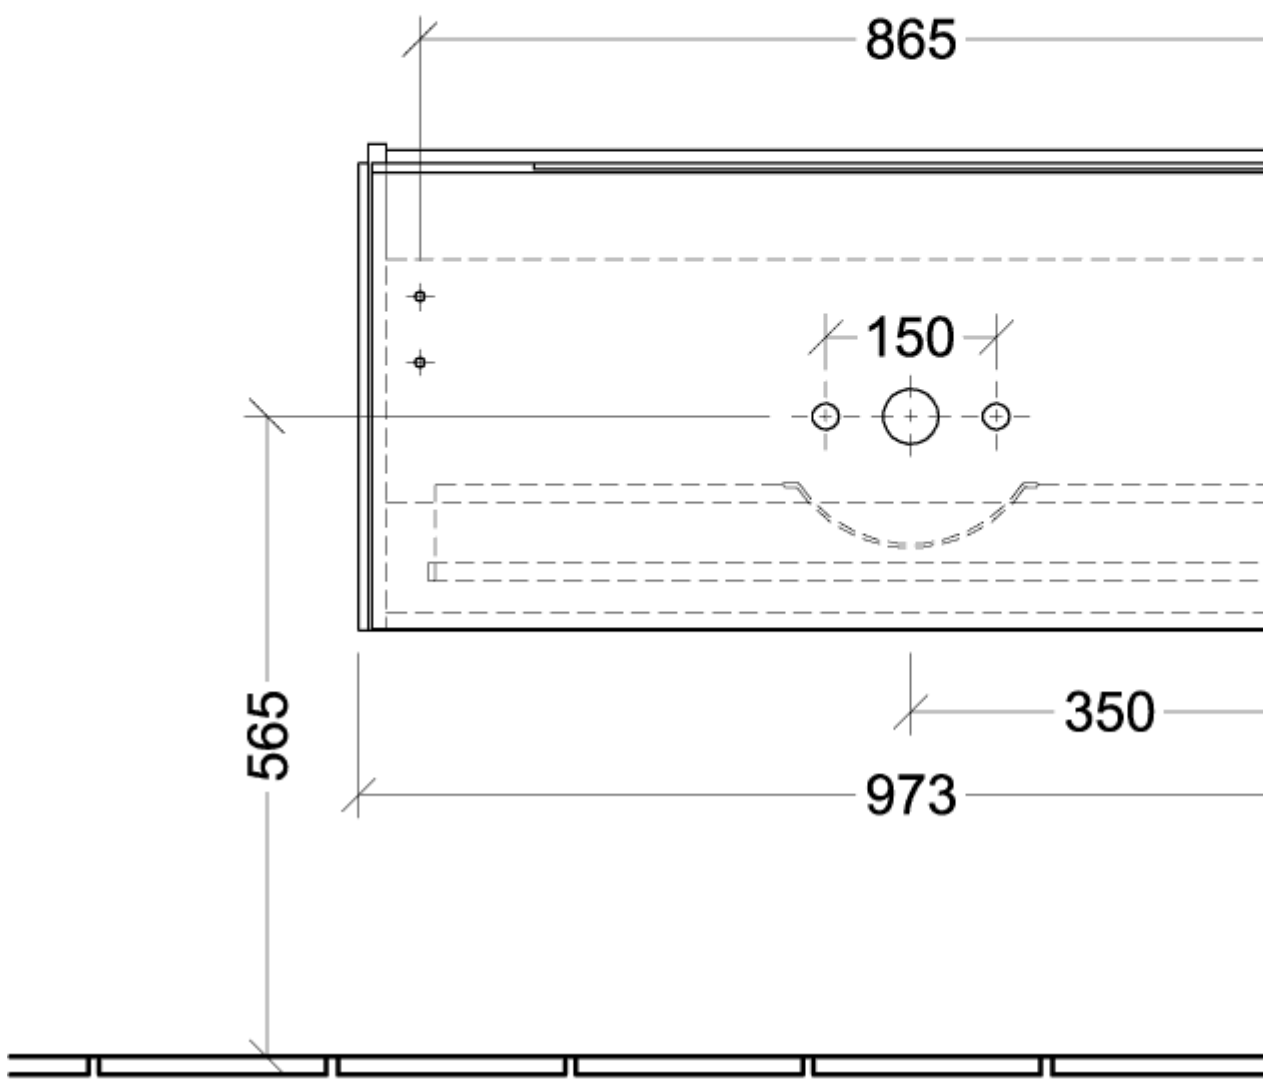

SUBWAY 3.0 SERVANTSKAP VINKLET

PRODUKTINFORMASJON

Artikkeltittel	Villeroy & Boch Subway 3.0 Servantskap, 1 uttrekkbart rom, 973 x 429 x 478 mm, Oak Kansas
Artikkelnummer	C56900RH
Montering/monteringstype	veggmontert
Åpningstype	1 uttrekkbart rom
Utstyr	1 x uttrekksdel med anti-skli matte , 2 x tilbehørsplate (liten)
Leveringsomfang	1 x forfengelighetsenhet , 1 x festesett
Servantens posisjon	servant i midten
Dybde i mm	478
Bredde i mm	973
Høyde i mm	429
Dybde med håndtak mm	478
Dybde uten håndtak mm	462
Kolleksjon	Subway 3.0
Egnet for	valgte servanter for forfengelighet
Funksjon	med myk lukning
Frontens materiale	Sponplate
Frontens overflate	Direkte belegg
Innfatningens materiale	Sponplate
Innfatningens overflate	Direkte belegg
Annet materiale	Håndtak: Aluminium
Andre overflater	Håndtak: blank
Form	Vinklet
Fargebetegnelse	Oak Kansas
Andre fargebetegnelser	Håndtak: blank aluminium
Med belysning	Nei
Kompatibel med smart-hjem	Nei

TEKNISKE TEGNINGER

C56900RH

C56900RH

Subway 3.0 C5690
V01 / 08.12.2020