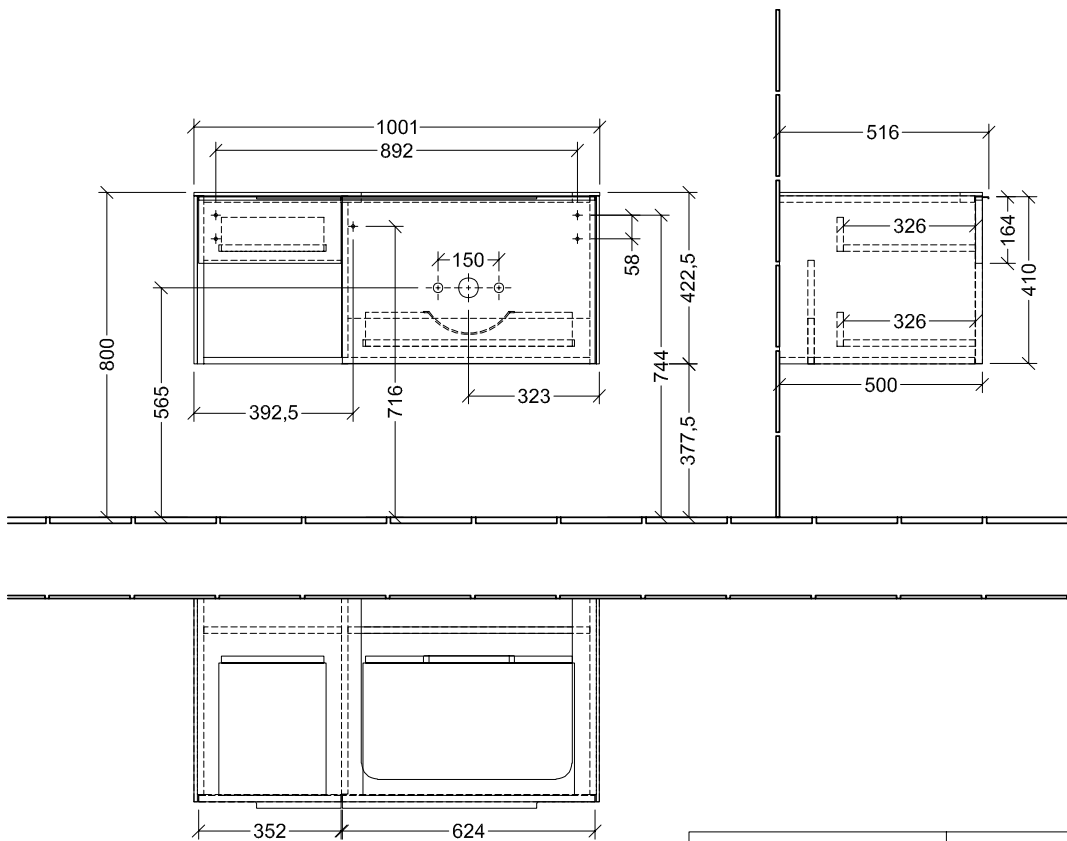

TEKNISKE TEGNINGER

C57100VJ

Subway 3.0 C5710	 Villeroy & Boch 1748
V01 / 08.12.2020