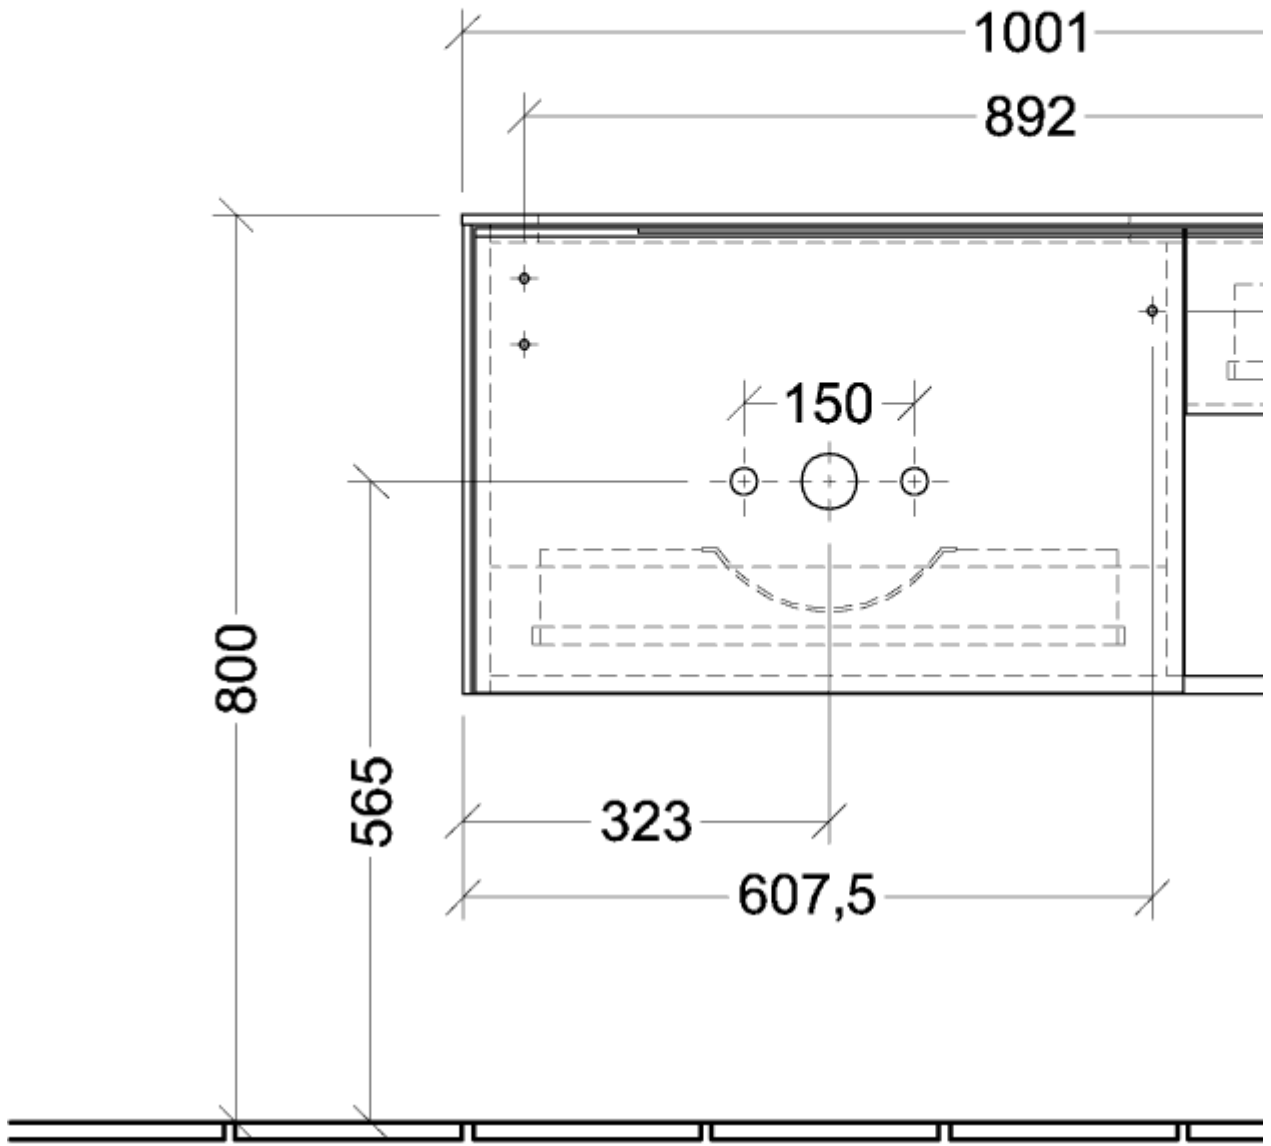

SUBWAY 3.0 SERVANTSKAP VINKLET

PRODUKTINFORMASJON

Artikkelittel	Villeroy & Boch Subway 3.0 Servantskap, 2 uttrekkbare rom, 1001 x 423 x 516 mm, Cashmere Grey / Cashmere Grey
Artikkelnummer	C57200VN
Montering/monteringstype	veggmontert
Åpningstype	2 uttrekkbare rom
Utstyr	2 x uttrekksdeler med anti-skli matte , 2 x tilbehørsplate (liten) 1 x hylleenhet til høyre
Leveringsomfang	1 x forfengelighetsenhet , 1 x festesett
Servantens posisjon	servant på venstre side
Posisjon til hylleenhet	høyre
Dybde i mm	516
Bredde i mm	1001
Høyde i mm	423
Dybde med håndtak mm	516
Dybde uten håndtak mm	500
Kolleksjon	Subway 3.0
Egnet for	valgte servanter for forfengelighet
Funksjon	med myk lukning
Frontens materiale	Sponplate
Frontens overflate	Maling
Innfatningens materiale	Sponplate
Innfatningens overflate	Maling
Dekkpanelets materiale	Sponplate
Annet materiale	Håndtak: Aluminium
Andre overflater	Håndtak: blank
Form	Vinklet
Fargebetegnelse	Cashmere Grey
Fargebetegnelse på dekkpanel	Cashmere Grey
Andre fargebetegnelser	Håndtak: blank aluminium
Med belysning	Nei
Kompatibel med smart-hjem	Nei

TEKNISKE TEGNINGER

C57200VN

C57200VN

<p>Subway 3.0 C5720</p>
<p>V01 / 08.12.2020</p>