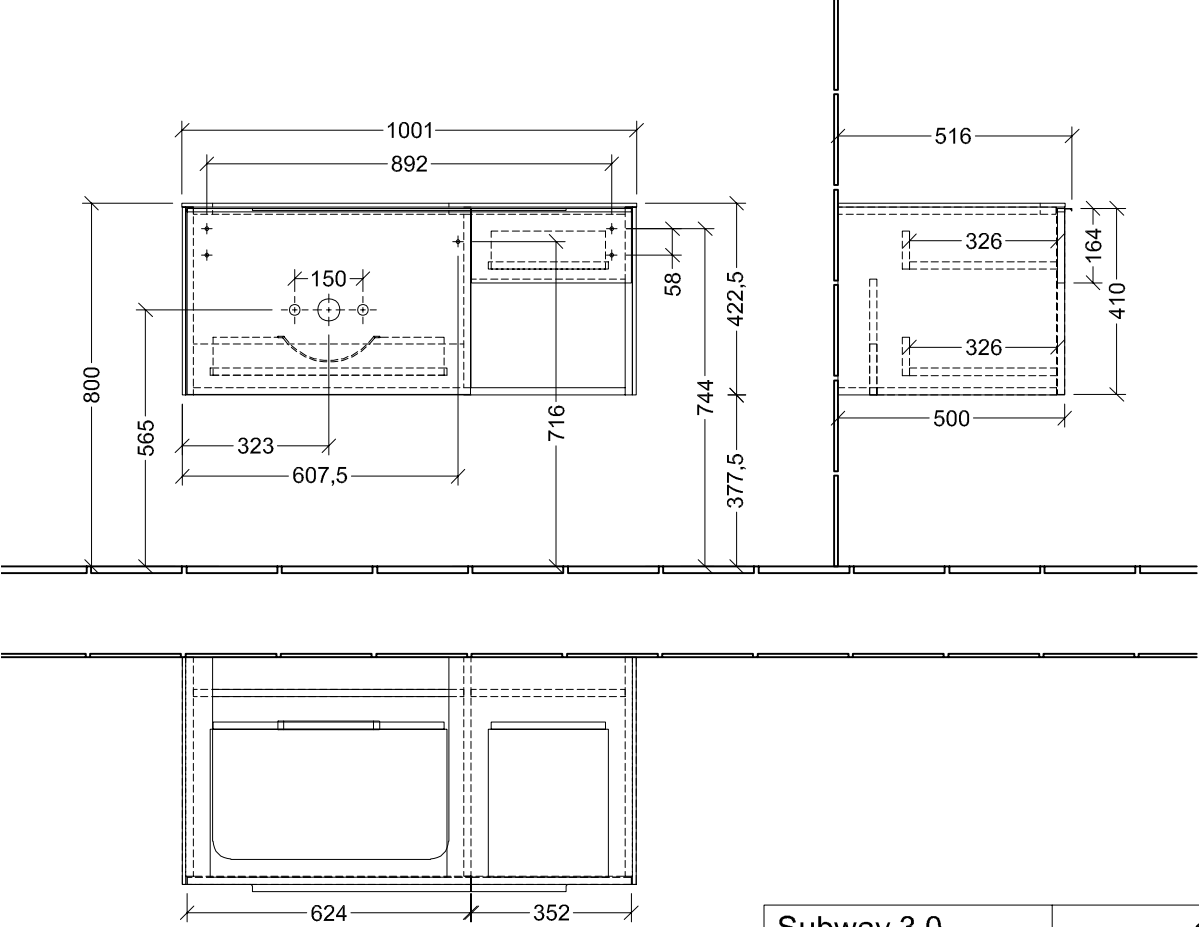

SUBWAY 3.0 SERVANTSKAP VINKLET

PRODUKTINFORMASJON

Artikkelittel	Villeroy & Boch Subway 3.0 Servantskap, 2 uttrekkbare rom, 1001 x 423 x 516 mm, Cashmere Grey / Cashmere Grey
Artikkelnummer	C57200VN
Montering/monteringstype	veggmontert
Åpningstype	2 uttrekkbare rom
Utstyr	2 x uttrekksdeler med anti-skli matte , 2 x tilbehørsplate (liten) 1 x hylleenhet til høyre
Leveringsomfang	1 x forfengelighetsenhet , 1 x festesett
Servantens posisjon	servant på venstre side
Posisjon til hylleenhet	høyre
Dybde i mm	516
Bredde i mm	1001
Høyde i mm	423
Dybde med håndtak mm	516
Dybde uten håndtak mm	500
Kolleksjon	Subway 3.0
Egnet for	valgte servanter for forfengelighet
Funksjon	med myk lukning
Frontens materiale	Sponplate
Frontens overflate	Maling
Innfatningens materiale	Sponplate
Innfatningens overflate	Maling
Dekkpanelets materiale	Sponplate
Annet materiale	Håndtak: Aluminium
Andre overflater	Håndtak: blank
Form	Vinklet
Fargebetegnelse	Cashmere Grey
Fargebetegnelse på dekkpanel	Cashmere Grey
Andre fargebetegnelser	Håndtak: blank aluminium
Med belysning	Nei
Kompatibel med smart-hjem	Nei

TEKNISKE TEGNINGER

C57200VN

C57200VN

<p>Subway 3.0 C5720</p>
<p>V01 / 08.12.2020</p>