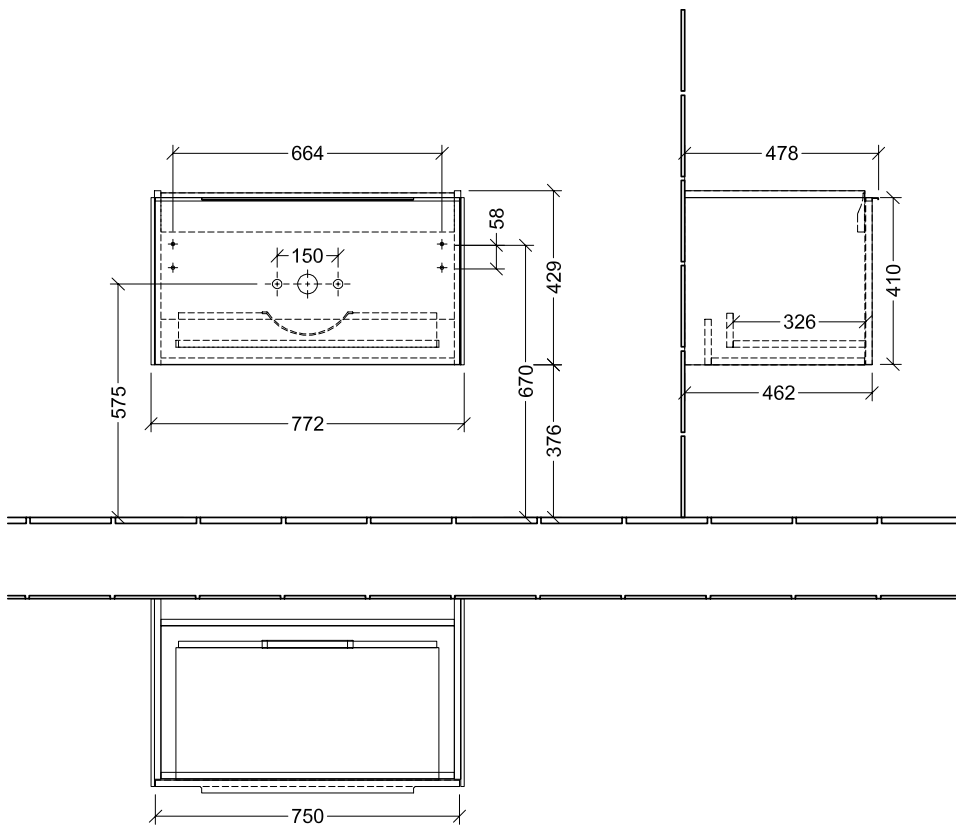

BADEROMSMØBLER SUBWAY 3.0

PRODUKTINFORMASJON

1 . POSITION

Artikkelnummer	C57300AH
Artikkeltittel	Villeroy & Boch Subway 3.0 Servantskap, 1 uttrekkbart rom, 772 x 429 x 478 mm, Wine Red
Produktbetegnelse	Servantskap
Kolleksjon	Subway 3.0
PROJECTS	DESIGN
Montering/monteringstype	veggmontert
Åpningstype	1 uttrekkbart rom
Utstyr	1 x uttrekksdel med anti-skli matte , 2 x tilbehørsplate (liten)
Leveringsomfang	1 x forfengelighetsenhet , 1 x festesett
Servantens posisjon	servant i midten
Bestillingsinformasjon	Bestill spesifisert servant separat. Det er ikke alltid mulig å kansellere eller endre bestillinger!
Dybde i mm	478
Bredde i mm	772
Høyde i mm	429
Dybde med håndtak mm	478
Dybde uten håndtak mm	462
Vekt i kg	22,00
ekspressleveranse	Nei
Egnet for	valgte servanter for forfengelighet
Funksjon	med myk lukning
Frontens materiale	Sponplate
Frontens overflate	Lakkbelegg
Innfatningens materiale	Sponplate
Innfatningens overflate	Lakkbelegg
Annet materiale	Håndtak: Aluminium
Andre overflater	Håndtak: blank
Håndtakstype	Håndtak
EAN-nummer	4062373935897

FARGE

FARGEBETEGNELSE

Wine Red

TEKNISKE TEGNINGER

C57300AH

Subway 3.0 C5730	 Villeroy & Boch 1748
V01 / 08.12.2020	