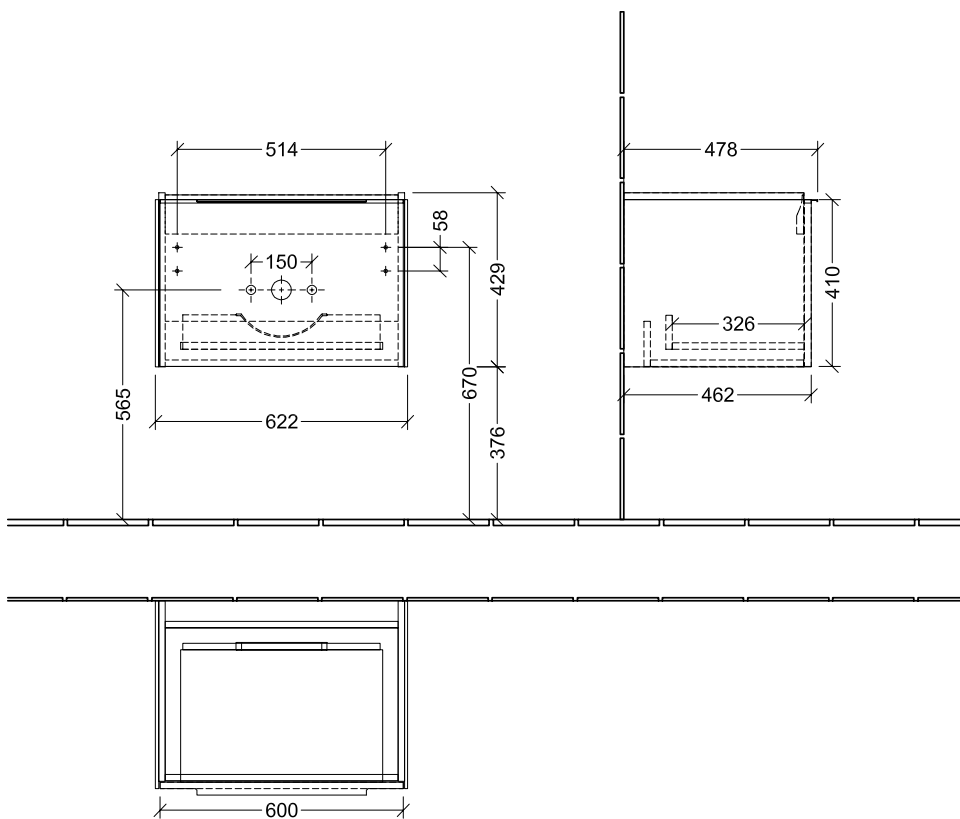

#### 1 . POSITION

<b>Artikkelnummer</b>	<b>C57500AH</b>
Artikkeltittel	Villeroy & Boch Subway 3.0 Servantskap, 1 uttrekkbart rom, 622 x 429 x 478 mm, Wine Red
Produktbetegnelse	Servantskap
Kolleksjon	Subway 3.0
PROJECTS	DESIGN
Montering/monteringstype	veggmontert
Åpningstype	1 uttrekkbart rom
Utstyr	1 x uttrekksdel med anti-skli matte , 1 x tilbehørsplate (liten)
Leveringsomfang	1 x forfengelighetsenhet , 1 x festesett
Servantens posisjon	servant i midten
Bestillinginformasjon	Bestill spesifisert servant separat. Det er ikke alltid mulig å kansellere eller endre bestillinger!
Dybde i mm	478
Bredde i mm	622
Høyde i mm	429
Dybde med håndtak mm	478
Dybde uten håndtak mm	462
Vekt i kg	19,00
ekspressleveranse	Nei
Egnet for	valgte servanter for forfengelighet
Funksjon	med myk lukning
Frontens materiale	Sponplate
Frontens overflate	Lakkbelegg
Innfatningens materiale	Sponplate
Innfatningens overflate	Lakkbelegg
Annet materiale	Håndtak: Aluminium
Andre overflater	Håndtak: blank
Håndtakstype	Håndtak
EAN-nummer	4062373936016

FARGE

FARGEBETEGNELSE

Wine Red

TEKNISKE TEGNINGER

C57500AH

<p>Subway 3.0 C5750</p>	 <p>Villeroy &amp; Boch 1748</p>
<p>V01 / 08.12.2020</p>	