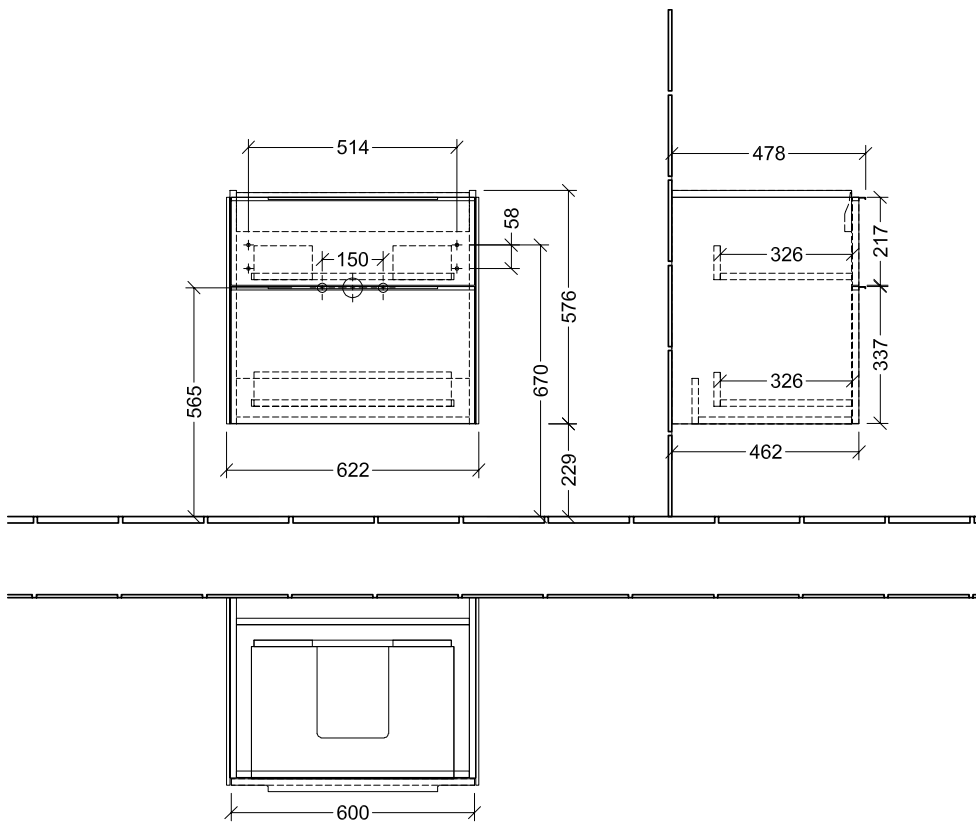

BADEROMSMØBLER SUBWAY 3.0

PRODUKTINFORMASJON

1 . POSITION

Artikkelnummer	C57600AH
Artikkeltittel	Villeroy & Boch Subway 3.0 Servantskap, 2 uttrekkbare rom, 622 x 576 x 478 mm, Wine Red
Produktbetegnelse	Servantskap
Kolleksjon	Subway 3.0
PROJECTS	DESIGN
Montering/monteringstype	veggmontert
Åpningstype	2 uttrekkbare rom
Utstyr	2 x uttrekksdeler med anti-skli matte , 1 x tilbehørsplate (liten)
Leveringsomfang	1 x forfengelighetsenhet , 1 x festesett
Servantens posisjon	servant i midten
Bestillingsinformasjon	Bestill spesifisert servant separat. Det er ikke alltid mulig å kansellere eller endre bestillinger!
Dybde i mm	478
Bredde i mm	622
Høyde i mm	576
Dybde med håndtak mm	478
Dybde uten håndtak mm	462
Vekt i kg	27,00
ekspressleveranse	Nei
Egnet for	valgte servanter for forfengelighet
Funksjon	med myk lukning
Frontens materiale	Sponplate
Frontens overflate	Lakkbelegg
Innfatningens materiale	Sponplate
Innfatningens overflate	Lakkbelegg
Annet materiale	Håndtak: Aluminium
Andre overflater	Håndtak: blank
Håndtakstype	Håndtak
EAN-nummer	4062373936078

FARGE

FARGEBETEGNELSE

Wine Red

TEKNISKE TEGNINGER

C57600AH

<p>Subway 3.0 C5760</p>	
<p>V01 / 08.12.2020</p>	<p>Villeroy & Boch 1748</p>