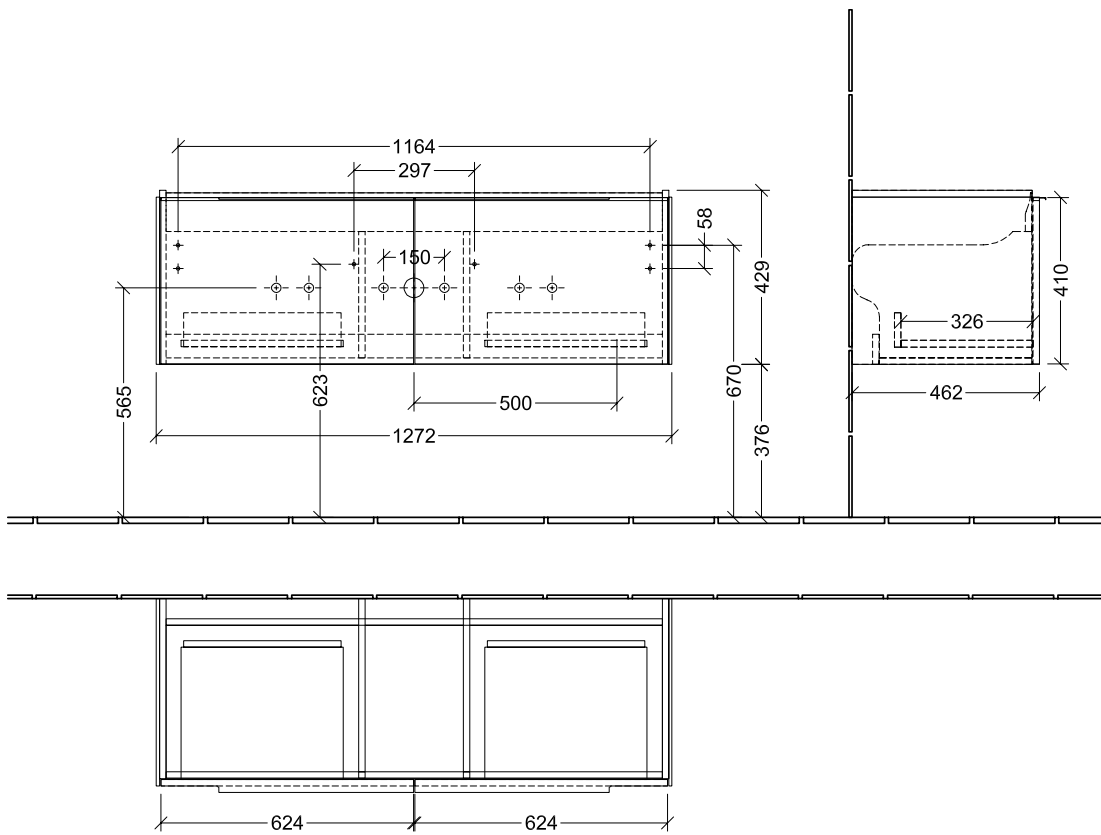

BADEROMSMØBLER SUBWAY 3.0

PRODUKTINFORMASJON

1 . POSITION

Artikkelnummer	C60100RH
Artikkeltittel	Villeroy & Boch Subway 3.0 Servantskap, 2 uttrekkbare rom, 1272 x 429 x 478 mm, Oak Kansas
Produktbetegnelse	Servantskap
Kolleksjon	Subway 3.0
PROJECTS	DESIGN
Montering/monteringstype	veggmontert
Åpningstype	2 uttrekkbare rom
Utstyr	2 x uttrekksdeler med anti-skli matte , 2 x tilbehørsplate (liten)
Leveringsomfang	1 x forfengelighetsenhet , 1 x festesett
Servantens posisjon	servant i midten
Bestillingsinformasjon	Bestill spesifisert servant separat. Det er ikke alltid mulig å kansellere eller endre bestillinger!
Dybde i mm	478
Bredde i mm	1272
Høyde i mm	429
Dybde med håndtak mm	478
Dybde uten håndtak mm	462
Vekt i kg	33,49
ekspressleveranse	Nei
Egnet for	valgte servanter for forfengelighet
Funksjon	med myk lukning
Frontens materiale	Sponplate
Frontens overflate	Direkte belegg
Innfatningens materiale	Sponplate
Innfatningens overflate	Direkte belegg
Annet materiale	Håndtak: Aluminium
Andre overflater	Håndtak: blank
Håndtakstype	Håndtak
EAN-nummer	4065467160373

FARGE

FARGEBETEGNELSE

Oak Kansas

TEKNISKE TEGNINGER

C60100RH

Subway 3.0 C6010	 Villeroy & Boch 1748
V01 / 08.12.2020	