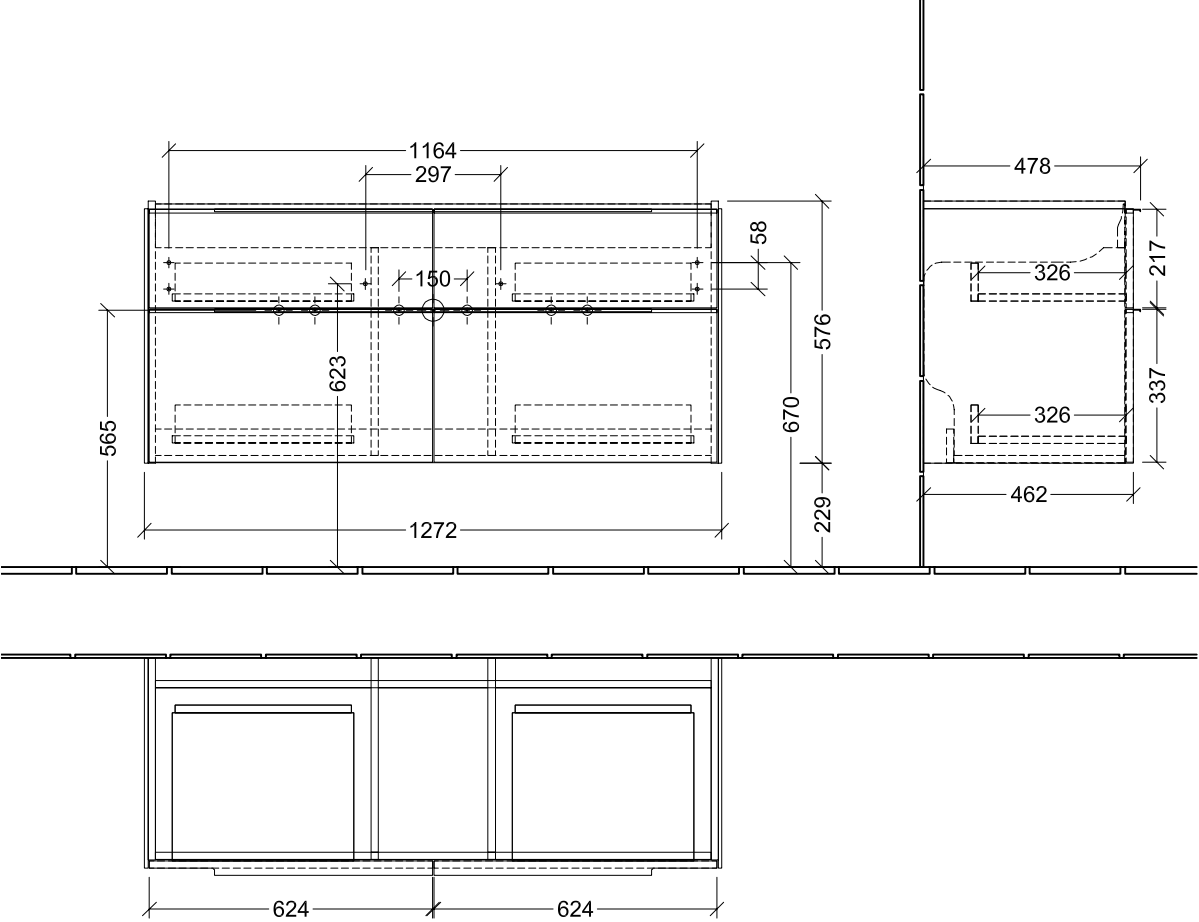

C60200AH

Subway 3.0 C6020
V01 / 08.12.2020