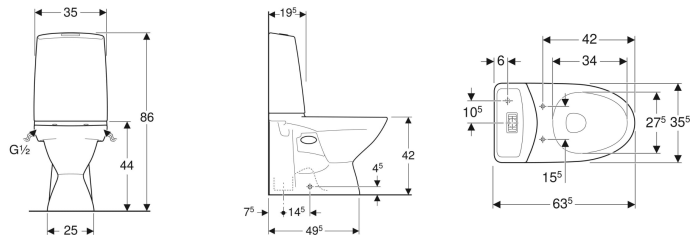

Porsgrund Glow 60 gulvstående toalett, skjult S-lås, dobbeltskyl, Rimfree

Eksempelbilde

Egenskaper

- Gulvstående
- Dobbeltskyl
- Feste med skrue
- Toalettskål uten skyllekant med Rimfree-spylleteknologi
- Vanntilkopling nede til venstre/høyre
- Utløp vertikalt og skjult
- Egner seg for armlener
- Egnet for Fresh duftstaver

Tekniske data

Strømningstrykk	0.1–10 bar
Spylemengde fabrikkinnstilling	4 / 2 l
Stor spylemengde innstillingsområde	4 / 6 l
Liten spylemengde innstillingsområde	2 / 3 l
Materiale	Porselen
Høydejusterbar	Nei

Leveringsomfang

- Pakningsring
- Toalettskål
- Synlig susterne
- Inn og utløpsventil

- Deksel
- Fresh WC duftstav
- Monteringsmaterieil

Bestilles separat

- Toalettsete

Art. nr.	NRF nr.	Farge / overflate	B	H	T	kr/stk Ekskl. mva.	kr/stk Inkl. mva.
3826001301	6002804	Toalettskål: hvit / Porsgrund Smart Knapper: blankforkrommet	35.5 cm	86 cm	63.5 cm	5.679	7.099