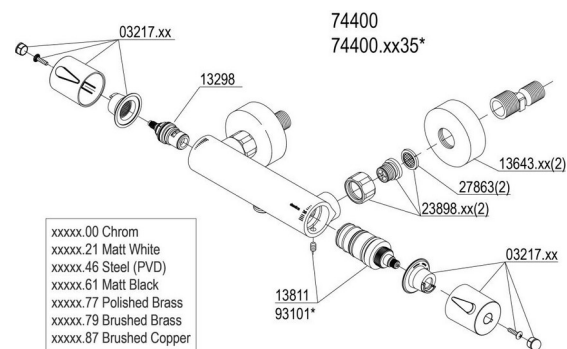

Serie		GTIN	5708516824756
Produsent	Damixa	Enhet	ESK
Opprinnelsesland	CN	Antall	1
Farge	Krom	Høyde (mm)	87
Materiale		Bredde (mm)	97
		Lengde (mm)	310
		Vekt (kg)	2.121

Drift og vedlikehold

Produktet bør rengjøres med jevne mellomrom. Det er anbefalt med mild såpe og mikrofiberklut sammen med lunket vann. Tørk av produktet etter rengjøring. Rengjøringsmidler er nødvendig for å fjerne kalkavleveringer og for produktets levetid. Det er likevel noen hensyn en må være oppmerksom på.

Ved utfordringer, eller ytterligere spørsmål anbefaler vi at leverandør kontaktes for veiledning og assistanse.

Teknisk Tegning

Deletegning

Montering

Monteres i henhold til medfølgende manual. Installasjonen utføres av fagmann.