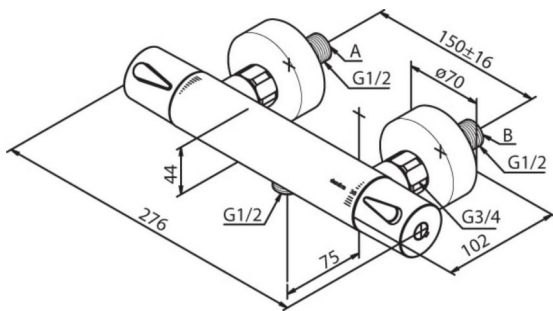

Ved utfordringer, eller ytterligere spørsmål anbefaler vi at leverandør kontaktes for veiledning og assistanse.

Teknisk Tegning