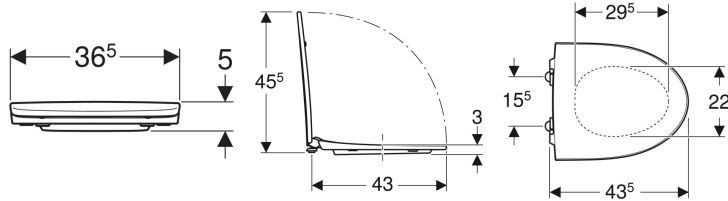

Porsgrund Glow toalettsete, hardplast

Egenskaper

- Sandwichform
- Hardt sete

Tekniske data

Materiale	Duroplast
Monteringsavstand	15.5 cm

Leveringsomfang

- Toalettsete

Art. nr.	NRF nr.	Farge / overflate	B	H	T	QuickRelease-hengsler	SoftClose	Feste	Hengselmateriale	kr/stk Ekskl. mva.	kr/stk Inkl. mva.
9157001301	6002776	Hvit / Blank	36.5 cm	5 cm	43.5 cm	Ja	Ja	Nedenfra	Forkrommet messing	2.021	2.526
9157031301	6004296	Svart / Blank	36.5 cm	5 cm	43.5 cm	Ja	Ja	Nedenfra	Forkrommet messing	2.021	2.526
9157101301	6004292	Hvit / Blank	36.5 cm	5 cm	43.5 cm	Ja	Nei	Nedenfra	Syrefast stål	830	1.038